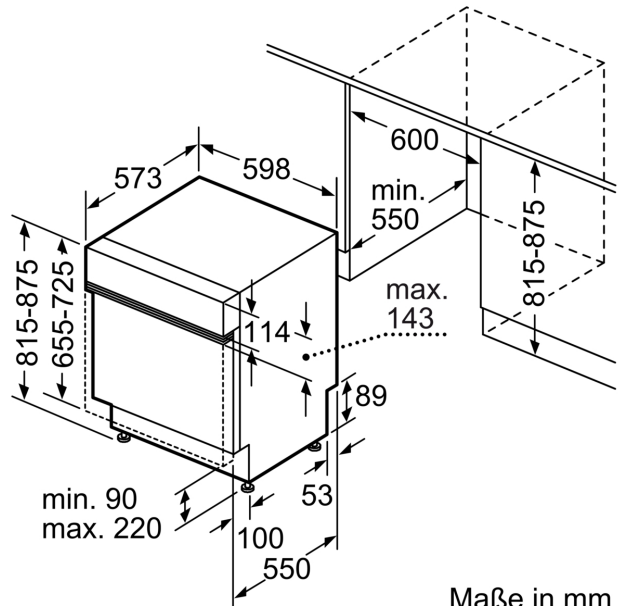

Energieeffizienzklasse:C
Energieverbrauch des Eco 50°C Programm pro 100 Betriebszyklen:	74 kWh
Anzahl Maßgedecke: 13
Wasserverbrauch in Litern im Eco 50°C Programm pro Betriebszyklus (EU 2017/1369): 9.0 l
Programmdauer: 3:35 h
Geräuschwert: 44 dB(A) re 1pW
Geräusch-Effizienzklasse: B
Bauform: Einbau
Höhe der Arbeitsplatte: 0 mm
Abmessungen des Gerätes (H x B x T): 815 x 598 x 573 mm
Nischenmaße für Installation (H x B x T): 815-875 x 600 x 550 mm
Tiefe bei geöffneter Tür (90°): 1150 mm
Höhenverstellbare Füße: Ja - alle von vorne
Höhenverstellung max.: 60 mm
Verstellbarer Sockel: Horizontal und Vertikal
Nettogewicht: 34.7 kg
Bruttogewicht: 36.9 kg
Anschlusswert: 2400 W
Absicherung: 10 A
Spannung: 220-240 V
Frequenz: 50; 60 Hz
Länge Anschlusskabel: 175.0 cm
Steckerart: Schuko-/Gardy mit Erdung
Länge Zulaufschlauch: 165 cm
Länge Ablaufschlauch: 190 cm
EAN-Nummer: 4242005440467
Gerätetyp: Teilintegriert

- Tastensperre
- Glasschutz-Technik
- Inkl. Dampfschutz für die Arbeitsplatte

Maße

- Gerätemaße (H x B x T): 81.5 cm x 59.8 cm x 57.3 cm

¹ auf einer Energieeffizienzklassen-Skala von A bis G

²Energieverbrauch kWh/100 Betriebszyklen (im Programm Eco 50 °C)

Maße in mm

△ Steckdose
() Werte mit Verlängerungssatz

Maße in mm