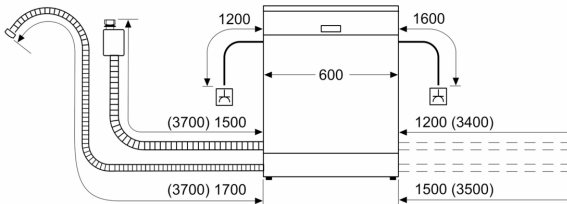

Energieeffizienzklasse:C
 Energieverbrauch des Eco 50°C Programm pro 100 Betriebszyklen:74 kWh
 Anzahl Maßgedecke: 13
 Wasserverbrauch in Litern im Eco 50°C Programm pro Betriebszyklus (EU 2017/1369): 9.0 l
 Programmdauer: 3:20 h
 Geräuschwert: 40 dB(A) re 1pW
 Geräusch-Effizienzklasse: B
 Bauform: Einbau
 Höhe der Arbeitsplatte: 0 mm
 Abmessungen des Gerätes (H x B x T): 815 x 598 x 573 mm
 Nischenmaße für Installation (H x B x T): 815-875 x 600 x 550 mm
 Tiefe bei geöffneter Tür (90°): 1150 mm
 Höhenverstellbare Füße: Ja - alle von vorne
 Höhenverstellung max.: 60 mm
 Verstellbarer Sockel: Horizontal und Vertikal
 Nettogewicht: 41.1 kg
 Bruttogewicht: 43.0 kg
 Anschlusswert: 2400 W
 Absicherung: 10 A
 Spannung: 220-240 V
 Frequenz: 50; 60 Hz
 Länge Anschlusskabel: 175.0 cm
 Steckerart: Schuko-/Gardy mit Erdung
 Länge Zulaufschlauch: 165 cm
 Länge Ablaufschlauch: 190 cm
 EAN-Nummer: 4242005440443
 Gerätetyp: Teilintegriert

- Tastensperre
- Glasschutz-Technik
- Salzeinfüllhilfe (Trichter)
- Inkl. Dampfschutz für die Arbeitsplatte

Maße

- Gerätemaße (H x B x T): 81.5 cm x 59.8 cm x 57.3 cm

¹ auf einer Energieeffizienzklassen-Skala von A bis G

**Serie 4, Teilintegrierter
Geschirrspüler, 60 cm, Gebürsteter
Stahl
SMI4EAS09E**

Maße in mm

⚡ Steckdose
() Werte mit Verlängerungssatz

Maße in mm