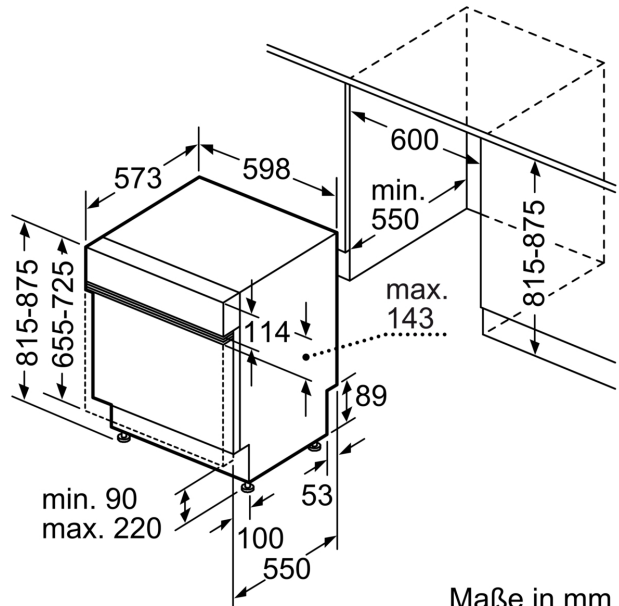

Energieeffizienzklasse:C
 Energieverbrauch des Eco 50°C Programm pro 100 Betriebszyklen:74 kWh
 Anzahl Maßgedecke: 13
 Wasserverbrauch in Litern im Eco 50°C Programm pro Betriebszyklus (EU 2017/1369): 9.0 l
 Programmdauer: 3:20 h
 Geräuschwert: 40 dB(A) re 1pW
 Geräusch-Effizienzklasse: B
 Bauform: Einbau
 Höhe der Arbeitsplatte: 0 mm
 Abmessungen des Gerätes (H x B x T): 815 x 598 x 573 mm
 Nischenmaße für Installation (H x B x T): 815-875 x 600 x 550 mm
 Tiefe bei geöffneter Tür (90°): 1150 mm
 Höhenverstellbare Füße: Ja - alle von vorne
 Höhenverstellung max.: 60 mm
 Verstellbarer Sockel: Horizontal und Vertikal
 Nettogewicht: 41.1 kg
 Bruttogewicht: 43.0 kg
 Anschlusswert: 2400 W
 Absicherung: 10 A
 Spannung: 220-240 V
 Frequenz: 50; 60 Hz
 Länge Anschlusskabel: 175.0 cm
 Steckerart: Schuko-/Gardy mit Erdung
 Länge Zulaufschlauch: 165 cm
 Länge Ablaufschlauch: 190 cm
 EAN-Nummer: 4242005440443
 Gerätetyp: Teilintegriert

- Tastensperre
- Glasschutz-Technik
- Salzeinfüllhilfe (Trichter)
- Inkl. Dampfschutz für die Arbeitsplatte

Maße

- Gerätemaße (H x B x T): 81.5 cm x 59.8 cm x 57.3 cm

¹ auf einer Energieeffizienzklassen-Skala von A bis G

**Serie 4, Teilintegrierter
Geschirrspüler, 60 cm, Gebürsteter
Stahl
SMI4EAS09E**

Maße in mm

⚡ Steckdose
() Werte mit Verlängerungssatz

Maße in mm