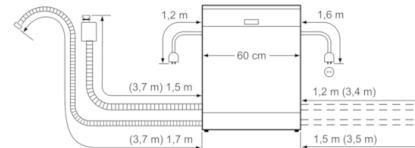

Maße

- Gerätemaße (H x B x T): 81,5 cm x 59,8 cm x 57,3 cm

**Serie | 4, Teilintegrierter Geschirrspüler, 60 cm, weiß
SMI46TW00D**

() Werte mit Verlängerungssatz