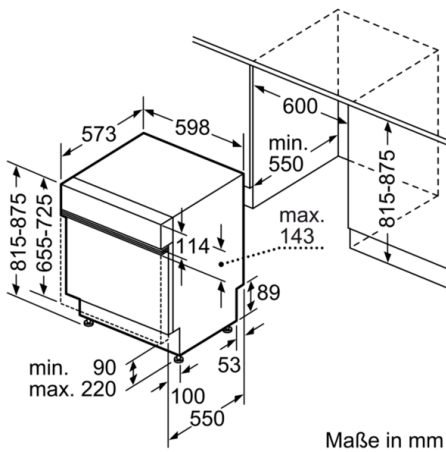

Technische Daten

Wasserverbrauch (l) :	9,5
Bauform :	Eingebaut
Höhe der Arbeitsplatte (mm) :	0
Nischenmaße (H x B x T) (mm) :	815-875 x 600 x 550
Tiefe Produkt bei geöffneter Tür (90°) (mm) :	1150
Höhenverstellbare Füße :	Ja - nur vorne
Höhenverstellung Füße maximal (mm) :	60
Verstellbarer Sockel :	Horizontal und Vertikal
Nettogewicht (kg) :	37,312
Bruttogewicht (kg) :	40,0
Anschlusswert (W) :	2400
Absicherung (A) :	10
Spannung (V) :	220-240
Frequenz (Hz) :	50; 60
Länge Anschlusskabel (cm) :	175
Steckerart :	Schuko-/Gardy.m.Erdung
Länge Zulaufschlauch (cm) :	165
Länge Ablaufschlauch (cm) :	190
EAN-Nummer :	4242002963563
Anzahl Maßgedecke :	14
Energieeffizienzklasse (2010/30/EC) :	A++
Jährlicher Energieverbrauch (kWh/annum) - neu (2010/30/EC) :	266,00
Energieverbrauch (kWh) :	0,93
Leistungsaufnahme im unausgeschalteten Zustand (W) (2010/30/EC) :	0,10
Energieverbrauch im ausgeschalteten Modus (W) - neu (2010/30/EC) :	0,10
Jährlicher Wasserverbrauch (l/annum) - neu (2010/30/EC) :	2660
Trocknungsklasse :	A
Vergleichsprogramm :	Eco
Programmdauer Vergleichsprogramm (min) :	210
Schallleistung (dB(A) re 1 pW) :	44
Art der Installation :	Integrierbar

Maße

- Gerätemaße (H x B x T): 81,5 cm x 59,8 cm x 57,3 cm

**Serie | 4, Teilintegrierter Geschirrspüler, 60 cm, weiß
SMI46TW00D**

() Werte mit Verlängerungssatz