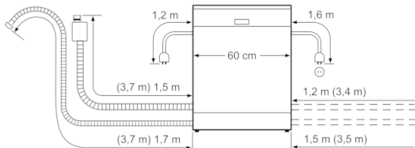

#### **Maße**

- Gerätemaße (H x B x T): 81.5 cm x 59.8 cm x 57.3 cm

**Serie | 4, Teilintegrierter Geschirrspüler, 60 cm, Edelstahl  
SMI46MS01E**

( ) Werte mit Verlängerungssatz

Maße in mm