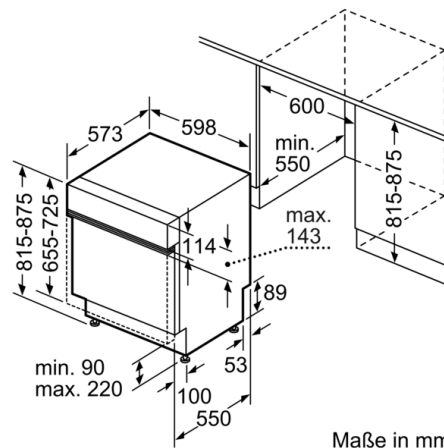

**Technische Daten**

Wasserverbrauch (l) :	6,5
Bauform :	Eingebaut
Höhe der Arbeitsplatte (mm) :	0
Abmessungen des Gerätes (mm) :	815 x 598 x 573
Nischenmaße (H x B x T) (mm) :	815-875 x 600 x 550
Tiefe Produkt bei geöffneter Tür (90°) (mm) :	1150
Höhenverstellung Füße maximal (mm) :	60
Verstellbarer Sockel :	Horizontal und Vertikal
Nettogewicht (kg) :	37,312
Bruttogewicht (kg) :	39,5
Absicherung (A) :	10
Spannung (V) :	220-240
Frequenz (Hz) :	50; 60
Länge Anschlusskabel (cm) :	175
Steckerart :	Schuko-/Gardy.m.Erdung
Länge Zulaufschlauch (cm) :	165
Länge Ablaufschlauch (cm) :	190
EAN-Nummer :	4242002959993
Anzahl Maßgedecke :	13
Energieeffizienzklasse (2010/30/EC) :	A++
Jährlicher Energieverbrauch (kWh/annum) - neu (2010/30/EC) :	262,00
Energieverbrauch (kWh) :	0,92
Leistungsaufnahme im unausgeschalteten Zustand (W) (2010/30/EC) :	0,10
Energieverbrauch im ausgeschalteten Modus (W) - neu (2010/30/EC) :	0,10
Jährlicher Wasserverbrauch (l/annum) - neu (2010/30/EC) :	1820
Trocknungsklasse :	A
Vergleichsprogramm :	Eco
Programmdauer Vergleichsprogramm (min) :	235
Schallleistung (dB(A) re 1 pW) :	46
Art der Installation :	Teilintegrierbar

#### **Maße**

- Gerätemaße (H x B x T): 81.5 cm x 59.8 cm x 57.3 cm

**Serie | 4, Teilintegrierter Geschirrspüler, 60 cm, Edelstahl  
SMI46MS01E**

( ) Werte mit Verlängerungssatz

Maße in mm