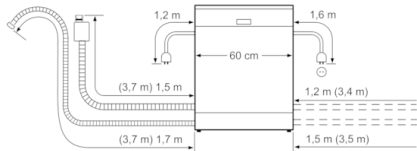

Korbsystem

- mid TP
- VarioSchublade nachrüstbar
- Höhenverstellbarer Oberkorb mit Rackmatic (3-stufig)
- Vario-Besteckkorb im Unterkorb

Anzeige und Bedienung

- Startzeitvorwahl: 1-24 Stunden
- Elektronische Restzeit-Anzeige in Minuten
- Elektronische Salz-Nachfüllanzeige
- Elektronische Klarspüler-Nachfüllanzeige
- ServoSchloss

Technische Informationen und Zubehör

- Inkl. Dampfschutz-Blech
- Tastensperre
- * Garantiebedingungen finden Sie unter <https://www.bosch-home.com/de/>

Maße

- Gerätemaße (H x B x T): 81.5 cm x 59.8 cm x 57.3 cm

**Serie | 4, Teilintegrierter Geschirrspüler, 60
cm, Edelstahl
SMI46IS05D**

() Werte mit Verlängerungssatz