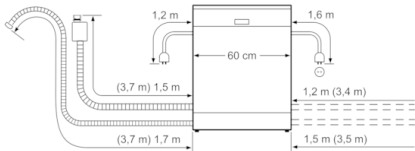

Technische Daten

Wasserverbrauch (l) :	9,5
Bauform :	Eingebaut
Höhe der Arbeitsplatte (mm) :	0
Abmessungen des Gerätes (mm) :	815 x 598 x 573
Nischenmaße (H x B x T) (mm) :	815-875 x 600 x 550
Tiefe Produkt bei geöffneter Tür (90°) (mm) :	1150
Höhenverstellung Füße maximal (mm) :	60
Verstellbarer Sockel :	Horizontal und Vertikal
Nettogewicht (kg) :	35,312
Bruttogewicht (kg) :	37,5
Absicherung (A) :	10
Spannung (V) :	220-240
Frequenz (Hz) :	50; 60
Länge Anschlusskabel (cm) :	175
Steckerart :	Schuko-/Gardy.m.Erdung
Länge Zulaufschlauch (cm) :	165
Länge Ablaufschlauch (cm) :	190
EAN-Nummer :	4242002969268
Anzahl Maßgedecke :	13
Energieeffizienzklasse (2010/30/EC) :	A++
Jährlicher Energieverbrauch (kWh/annum) - neu (2010/30/EC) :	262,00
Energieverbrauch (kWh) :	0,92
Leistungsaufnahme im unausgeschalteten Zustand (W) (2010/30/EC) :	0,10
Energieverbrauch im ausgeschalteten Modus (W) - neu (2010/30/EC) :	0,10
Jährlicher Wasserverbrauch (l/annum) - neu (2010/30/EC) :	2660
Trocknungsklasse :	A
Vergleichsprogramm :	Eco
Programmdauer Vergleichsprogramm (min) :	210
Schallleistung (dB(A) re 1 pW) :	44
Art der Installation :	Teilintegrierbar

Korbsystem

- VarioFlex-Korbsystem
- Höhenverstellbarer Oberkorb mit Rackmatic (3-stufig)
- Vario-Besteckkorb im Unterkorb

Anzeige und Bedienung

- Startzeitvorwahl: 1-24 Stunden
- Elektronische Restzeit-Anzeige in Minuten
- Elektronische Salz-Nachfüllanzeige
- Elektronische Klarspüler-Nachfüllanzeige
- ServoSchloss

Technische Informationen und Zubehör

- AquaStop: eine Bosch Garantie bei Wasserschäden – ein Geräteleben lang*
- Tastensperre

Maße

- Gerätemaße (H x B x T): 81.5 cm x 59.8 cm x 57.3 cm

Serie | 4, Teilintegrierter Geschirrspüler, 60 cm, Edelstahl SMI46IS03E