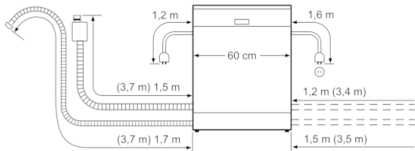

- mid TP
- 3.Korb oder VarioSchublade nachrüstbar
- Höhenverstellbarer Oberkorb mit Rackmatic (3-stufig)
- Vario-Besteckkorb im Unterkorb

Anzeige und Bedienung

- Startzeitvorwahl: 1-24 Stunden
- Elektronische Restzeit-Anzeige in Minuten
- Elektronische Salz-Nachfüllanzeige
- Elektronische Klarspüler-Nachfüllanzeige
- ServoSchloss

Technische Informationen und Zubehör

- AquaStop: eine Bosch Garantie bei Wasserschäden – ein Geräteleben lang*
- Tastensperre

Maße

- Gerätemaße (H x B x T):81.5 cmx59.8 cmx57.3 cm

Serie | 4, Teilintegrierter Geschirrspüler, 60 cm, Edelstahl
SMI46IS00D