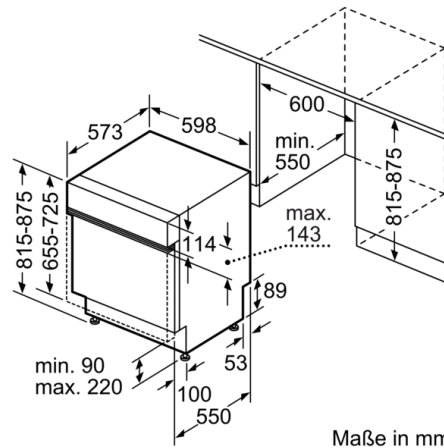

Technische Daten

Wasserverbrauch (l) :	9,5
Bauform :	Eingebaut
Höhe der Arbeitsplatte (mm) :	0
Abmessungen des Gerätes (mm) :	815 x 598 x 573
Nischenmaße (H x B x T) (mm) :	815-875 x 600 x 550
Tiefe Produkt bei geöffneter Tür (90°) (mm) :	1150
Höhenverstellbare Füße :	Ja - nur vorne
Höhenverstellung Füße maximal (mm) :	60
Verstellbarer Sockel :	Horizontal und Vertikal
Nettogewicht (kg) :	35,312
Bruttogewicht (kg) :	37,5
Anschlusswert (W) :	2400
Absicherung (A) :	10
Spannung (V) :	220-240
Frequenz (Hz) :	50; 60
Länge Anschlusskabel (cm) :	175
Steckerart :	Schuko-/Gardy.m.Erdung
Länge Zulaufschlauch (cm) :	165
Länge Ablaufschlauch (cm) :	190
EAN-Nummer :	4242002980140
Anzahl Maßgedecke :	13
Energieeffizienzklasse (2010/30/EC) :	A++
Jährlicher Energieverbrauch (kWh/annum) - neu (2010/30/EC) :	262,00
Energieverbrauch (kWh) :	0,92
Leistungsaufnahme im unausgeschalteten Zustand (W) (2010/30/EC) :	0,10
Energieverbrauch im ausgeschalteten Modus (W) - neu (2010/30/EC) :	0,10
Jährlicher Wasserverbrauch (l/annum) - neu (2010/30/EC) :	2660
Trocknungsklasse :	A
Vergleichsprogramm :	Eco
Programmdauer Vergleichsprogramm (min) :	210
Schallleistung (dB(A) re 1 pW) :	44
Art der Installation :	Integrierbar

Technische Informationen und Zubehör

- AquaStop: eine Bosch Garantie bei Wasserschäden – ein Geräteleben lang*
- Tastensperre

Maße

- Gerätemaße (H x B x T):81.5 cmx59.8 cmx57.3 cm

Serie | 4, Teilintegrierter Geschirrspüler, 60 cm, Edelstahl
SMI46IS00D

() Werte mit Verlängerungssatz

Maße in mm