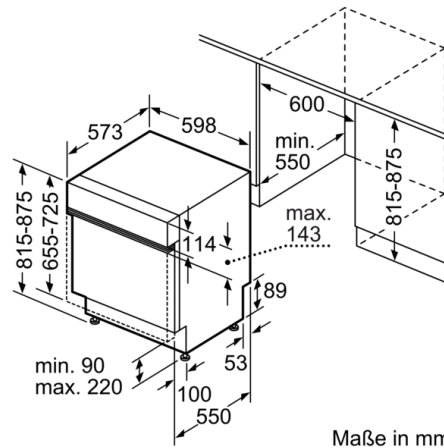

Technische Daten

Wasserverbrauch (l) :	9,5
Bauform :	Eingebaut
Höhe der Arbeitsplatte (mm) :	0
Abmessungen des Gerätes (mm) :	815 x 598 x 573
Nischenmaße (H x B x T) (mm) :	815-875 x 600 x 550
Tiefe bei geöffneter Tür (90°) (mm) :	1150
Höhenverstellbare Füße :	Ja - von vorne
Höhenverstellung max. (mm) :	60
Verstellbarer Sockel :	Horizontal und Vertikal
Nettogewicht (kg) :	33,912
Bruttogewicht (kg) :	36,1
Absicherung (A) :	10
Spannung (V) :	220-240
Frequenz (Hz) :	50; 60
Länge Anschlusskabel (cm) :	175
Steckerart :	Schuko-/Gardy.m.Erdung
Länge Zulaufschlauch (cm) :	165
Länge Ablaufschlauch (cm) :	190
EAN-Nummer :	4242002961453
Anzahl Maßgedecke :	13
Jährlicher Energieverbrauch (kWh/annum) - neu (2010/30/EC) :	262,00
Energieverbrauch (kWh) :	0,92
Leistungsaufnahme im unausgeschalteten Zustand (W) (201030EC) :	0,10
Energieverbrauch im ausgeschalteten Modus (W) - neu (2010/30/EC) :	0,10
Jährlicher Wasserverbrauch (l/annum) - neu (2010/30/EC) :	2660
Trocknungsklasse :	A
Vergleichsprogramm :	Eco
Programmdauer Vergleichsprogramm (min) :	210
Schallleistung (dB(A) re 1 pW) :	46
Art der Installation :	Teilintegrierbar

Technische Informationen und Zubehör

- AquaStop: eine Bosch Garantie bei Wasserschäden – ein Geräteleben lang*
- Tastensperre

Maße

- Gerätemaße (H x B x T): 81.5 cm x 59.8 cm x 57.3 cm

**Serie | 4, Teilintegrierter Geschirrspüler, 60 cm, Edelstahl
SMI46CS00E**

() Werte mit Verlängerungssatz

Maße in mm