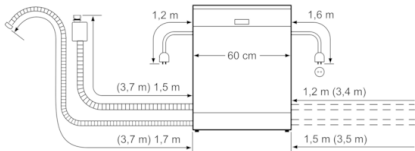

Technische Daten

Wasserverbrauch (l) :	9,5
Bauform :	Eingebaut
Höhe der Arbeitsplatte (mm) :	0
Abmessungen des Gerätes (mm) :	815 x 598 x 573
Nischenmaße (H x B x T) (mm) :	815-875 x 600 x 550
Tiefe bei geöffneter Tür (90°) (mm) :	1150
Höhenverstellbare Füße :	Ja - von vorne
Höhenverstellung max. (mm) :	60
Verstellbarer Sockel :	Horizontal und Vertikal
Nettogewicht (kg) :	33,912
Bruttogewicht (kg) :	36,1
Absicherung (A) :	10
Spannung (V) :	220-240
Frequenz (Hz) :	50; 60
Länge Anschlusskabel (cm) :	175
Steckerart :	Schuko-/Gardy.m.Erdung
Länge Zulaufschlauch (cm) :	165
Länge Ablaufschlauch (cm) :	190
EAN-Nummer :	4242002961453
Anzahl Maßgedecke :	13
Jährlicher Energieverbrauch (kWh/annum) - neu (2010/30/EC) :	262,00
Energieverbrauch (kWh) :	0,92
Leistungsaufnahme im unausgeschalteten Zustand (W) (201030EC) :	0,10
Energieverbrauch im ausgeschalteten Modus (W) - neu (2010/30/EC) :	0,10
Jährlicher Wasserverbrauch (l/annum) - neu (2010/30/EC) :	2660
Trocknungsklasse :	A
Vergleichsprogramm :	Eco
Programmdauer Vergleichsprogramm (min) :	210
Schallleistung (dB(A) re 1 pW) :	46
Art der Installation :	Teilintegrierbar

- Vario-Korbsystem
- 3.Korb oder VarioSchublade nachrüstbar
- Höhenverstellbarer Oberkorb mit Rackmatic (3-stufig)
- Besteckkorb im Unterkorb

Anzeige und Bedienung

- Startzeitvorwahl: 1-24 Stunden
- Elektronische Restzeit-Anzeige in Minuten
- Elektronische Salz-Nachfüllanzeige
- Elektronische Klarspüler-Nachfüllanzeige
- ServoSchloss

Technische Informationen und Zubehör

- AquaStop: eine Bosch Garantie bei Wasserschäden – ein Geräteleben lang*
- Tastensperre

Maße

- Gerätemaße (H x B x T): 81.5 cm x 59.8 cm x 57.3 cm

**Serie | 4, Teilintegrierter Geschirrspüler, 60 cm, Edelstahl
SMI46CS00E**