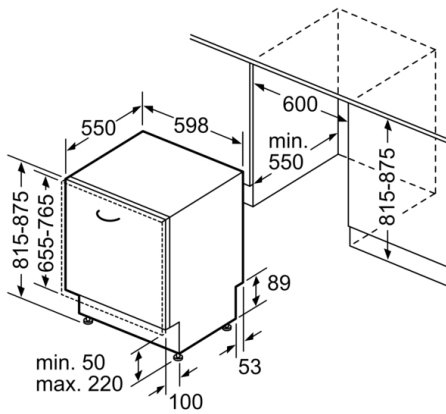

Serie 4, Vollintegrierter Geschirrspüler, 60 cm
SMH4HVX31E

Maße in mm