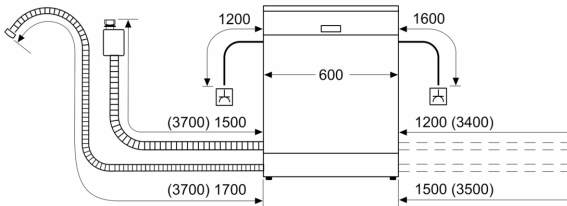

#### Maße

- Gerätemaße (H x B x T): 81.5 cm x 59.8 cm x 55.0 cm

<sup>1</sup> auf einer Energieeffizienzklassen-Skala von A bis G

<sup>2</sup>Energieverbrauch kWh/100 Betriebszyklen (im Programm Eco 50 °C)

**Serie 4, Vollintegrierter  
Geschirrspüler, 60 cm,  
VarioScharnier für besondere  
Einbausituationen  
SMH4HVX00E**

Maße in mm

⚡ Steckdose  
( ) Werte mit Verlängerungssatz

Maße in mm