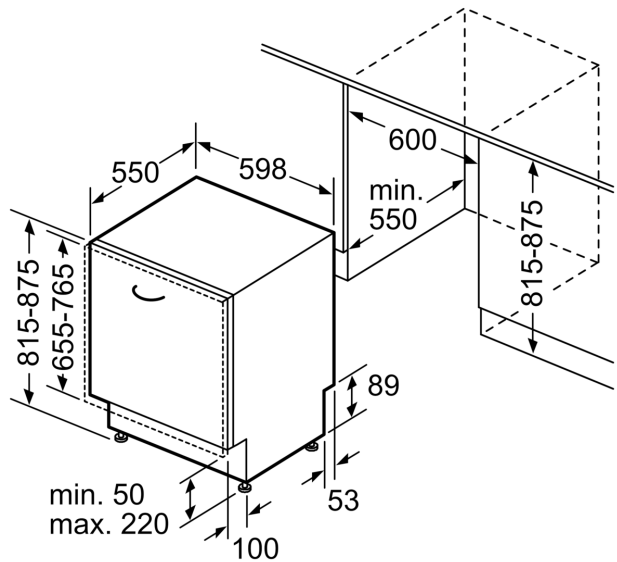

#### Maße

- Gerätemaße (H x B x T): 81.5 cm x 59.8 cm x 55.0 cm

<sup>1</sup> auf einer Energieeffizienzklassen-Skala von A bis G

<sup>2</sup>Energieverbrauch kWh/100 Betriebszyklen (im Programm Eco 50 °C)

**Serie 4, Vollintegrierter  
Geschirrspüler, 60 cm,  
VarioScharnier für besondere  
Einbausituationen  
SMH4HVX00E**

Maße in mm

⚡ Steckdose  
( ) Werte mit Verlängerungssatz

Maße in mm