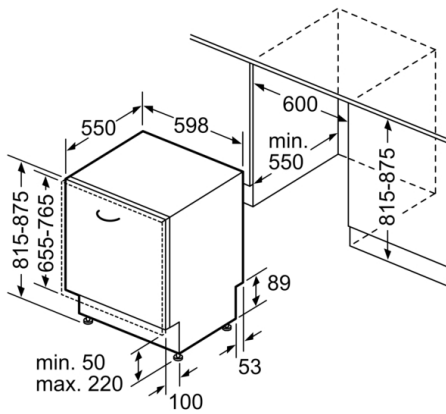

Serie | 4, Vollintegrierter Geschirrspüler, 60 cm
SMH4HCX48E

Maße in mm