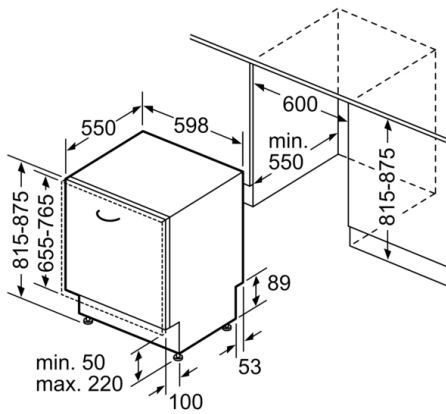

Technische Daten

Energieeffizienzklasse: D
Energieverbrauch des eco-Programms pro 100 Betriebszyklen:
84 kWh
Höchste Anzahl von Maßgedecken: 13
Wasserverbrauch in Litern im eco-Programm pro Betriebszyklus:
9,5 l
Programmdauer: 4:55 h
Luftschallemissionen: 46 dB(A) re 1 pW
Luftschallemissionsklasse: C
Bauform: Eingebaut
Höhe der Arbeitsplatte: 0 mm
Abmessungen des Gerätes: 815 x 598 x 550 mm
Nischenmaße (H x B x T): 815-875 x 600 x 550 mm
Approbationszertifikate: CE, VDE
Tiefe bei geöffneter Tür (90°): 1150 mm
Höhenverstellbare Füße: Ja - von vorne
Höhenverstellung max.: 60 mm
Verstellbarer Sockel: Horizontal und Vertikal
Nettogewicht: 36,678 kg
Bruttogewicht: 39,0 kg
Anschlusswert: 2400 W
Absicherung: 10 A
Spannung: 220-240 V
Frequenz: 50; 60 Hz
Länge Anschlusskabel: 175 cm
Steckerart: Schuko-/Gardy.m.Erdung
Länge Zulaufschlauch: 165 cm
Länge Ablaufschlauch: 190 cm
EAN-Nummer: 4242005214945
Art der Installation: Vollintegrierbar

- AquaStop: eine Bosch Garantie bei Wasserschäden – ein Geräteleben lang*
- mit VarioScharnier
- Glasschutz-Technik
- Salzeinfüllhilfe (Trichter)
- Inkl. Einbauleisten (Edelstahl)
- Inkl. Dampfschutz-Blech
- Gerätemaße (H x B x T): 81.5 cm x 59.8 cm x 55.0 cm

* Garantiebedingungen finden Sie unter <https://www.bosch-home.com/de/>

Serie | 4, Vollintegrierter Geschirrspüler, 60 cm
SMH4HB800E

Maße in mm