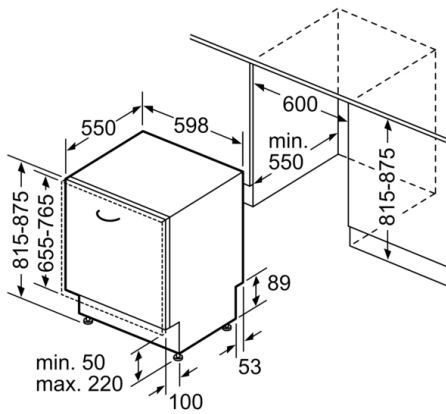

Technische Daten

Energieeffizienzklasse (EU 2017/1369): D
 Energieverbrauch des eco-Programms pro 100 Betriebszyklen (EU 2017/1369): 85 kWh
 Höchste Anzahl von Maßgedecken (EU 2017/1369): 14
 Wasserverbrauch in Litern im eco-Programm pro Betriebszyklus (EU 2017/1369): 9,5 l
 Programmdauer (EU 2017/1369): 3:15 h
 Luftschallemissionen (EU 2017/1369): 42 dB(A) re 1 pW
 Luftschallemissionsklasse (EU 2017/1369): B
 Bauform: Eingebaut
 Höhe der Arbeitsplatte: 0 mm
 Abmessungen des Gerätes: 815 x 598 x 550 mm
 Nischenmaße (H x B x T): 815-875 x 600 x 550 mm
 Approbationszertifikate: CE, VDE
 Tiefe bei geöffneter Tür (90°): 1150 mm
 Höhenverstellbare Füße: Ja - alle von vorne
 Höhenverstellung max.: 60 mm
 Verstellbarer Sockel: Horizontal und Vertikal
 Nettogewicht: 47,696 kg
 Bruttogewicht: 50,0 kg
 Anschlusswert: 2400 W
 Absicherung: 10 A
 Spannung: 220-240 V
 Frequenz: 50; 60 Hz
 Länge Anschlusskabel: 175 cm
 Steckerart: Schuko-/Gardy.m.Erdung
 Länge Zulaufschlauch: 165 cm
 Länge Ablaufschlauch: 190 cm
 EAN-Nummer: 4242005130825
 Art der Installation: Vollintegrierbar

Serie | 6, Vollintegrierter Geschirrspüler, 60 cm
SME68TX26E

Maße in mm