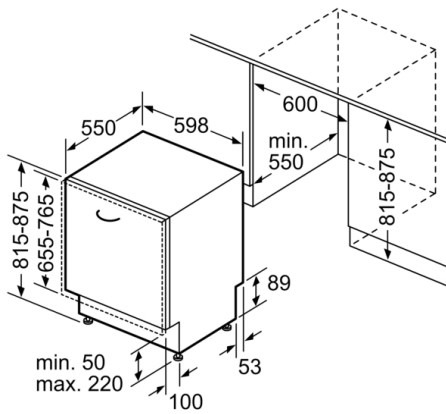

Serie | 4, Vollintegrierter Geschirrspüler, 60 cm
SME46NX23E

Maße in mm