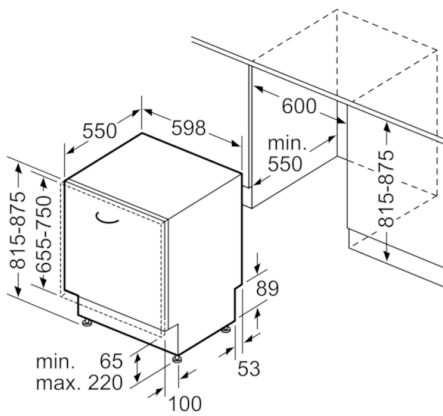

Technische Daten

Wasserverbrauch (l) :	9,5
Bauform :	Eingebaut
Höhe der Arbeitsplatte (mm) :	0
Nischenmaße (H x B x T) (mm) :	815-875 x 600 x 550
Tiefe Produkt bei geöffneter Tür (90°) (mm) :	1150
Höhenverstellbare Füße :	Ja - nur vorne
Höhenverstellung Füße maximal (mm) :	60
Verstellbarer Sockel :	Horizontal und Vertikal
Nettogewicht (kg) :	38,259
Bruttogewicht (kg) :	40,5
Anschlusswert (W) :	2400
Absicherung (A) :	10
Spannung (V) :	220-240
Frequenz (Hz) :	50; 60
Länge Anschlusskabel (cm) :	175
Steckerart :	Schuko-/Gardy.m.Erdung
Länge Zulaufschlauch (cm) :	165
Länge Ablaufschlauch (cm) :	190
EAN-Nummer :	4242002958842
Anzahl Maßgedecke :	14
Energieeffizienzklasse (2010/30/EC) :	A++
Jährlicher Energieverbrauch (kWh/annum) - neu (2010/30/EC) :	266,00
Energieverbrauch (kWh) :	0,93
Leistungsaufnahme im unausgeschalteten Zustand (W) (2010/30/EC) :	0,10
Energieverbrauch im ausgeschalteten Modus (W) - neu (2010/30/EC) :	0,10
Jährlicher Wasserverbrauch (l/annum) - neu (2010/30/EC) :	2660
Trocknungsklasse :	A
Vergleichsprogramm :	Eco
Programmdauer Vergleichsprogramm (min) :	210
Schallleistung (dB(A) re 1 pW) :	44
Art der Installation :	Vollintegrierbar

Sicherheit

- AquaStop: eine Bosch Garantie bei Wasserschäden – ein Geräteleben lang*

Maße

- Gerätemaße (H x B x T): 81,5 cm x 59,8 cm x 55,0 cm

Serie | 4, Vollintegrierter Geschirrspüler, 60 cm
SME46MX03E