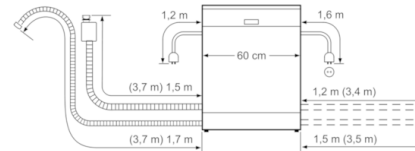

Sicherheit

- AquaStop: eine Bosch Garantie bei Wasserschäden – ein Geräteleben lang*

Maße

- Gerätemaße (H x B x T): 81,5 cm x 59,8 cm x 55,0 cm

Serie | 4, Vollintegrierter Geschirrspüler, 60 cm
SME46MX03E

Maße in mm

() Werte mit Verlängerungssatz