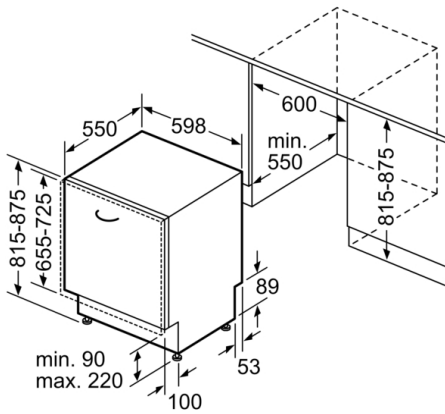

Technische Daten

Energieeffizienzklasse: B
 Energieverbrauch des eco-Programms pro 100 Betriebszyklen:
 65 kWh
 Höchste Anzahl von Maßgedecken: 14
 Wasserverbrauch in Litern im eco-Programm pro Betriebszyklus:
 9,5 l
 Programmdauer: 3:55 h
 Luftschallemissionen: 43 dB
 Luftschallemissionsklasse: B
 Bauform: Eingebaut
 Höhe der Arbeitsplatte: 0 mm
 Abmessungen des Gerätes: 815 x 598 x 550 mm
 Nischenmaße (H x B x T): 815-875 x 600 x 550 mm
 Approbationszertifikate: CE, VDE
 Tiefe bei geöffneter Tür (90°): 1150 mm
 Höhenverstellbare Füße: Ja - von vorne
 Höhenverstellung max.: 60 mm
 Verstellbarer Sockel: Horizontal und Vertikal
 Nettogewicht: 45,336 kg
 Bruttogewicht: 47,5 kg
 Anschlusswert: 2400 W
 Absicherung: 10 A
 Spannung: 220-240 V
 Frequenz: 50; 60 Hz
 Länge Anschlusskabel: 175 cm
 Steckerart: Schuko-/Gardy.m.Erdung
 Länge Zulaufschlauch: 165 cm
 Länge Ablaufschlauch: 190 cm
 EAN-Nummer: 4242005198139
 Art der Installation: Vollintegrierbar

Technische Informationen und Zubehör

- AquaStop: eine Bosch Garantie bei Wasserschäden – ein Geräteleben lang*
- Kindersicherung (Öffnen durch zweimal drücken der Tür)
- OpenAssist
- Präzise Glasschutz-Technik
- Salzeinfüllhilfe (Trichter)
- Inkl. Einbauleisten (Edelstahl)
- Inkl. Dampfschutz-Blech
- Gerätemaße (H x B x T): 81.5 cm x 59.8 cm x 55.0 cm

* Garantiebedingungen finden Sie unter <https://www.bosch-home.com/de/>

Serie | 8, Vollintegrierter Geschirrspüler, 60 cm
SMD8YC800E

Maße in mm