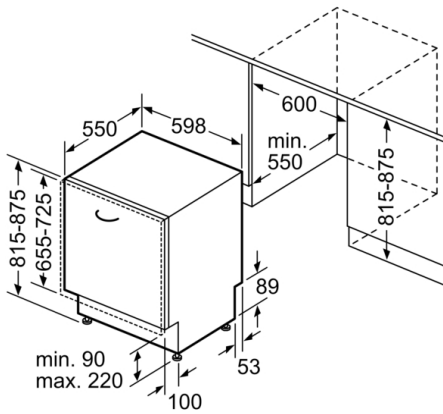

Serie 8, Vollintegrierter Geschirrspüler, 60 cm
SMD8YBX00D

Maße in mm