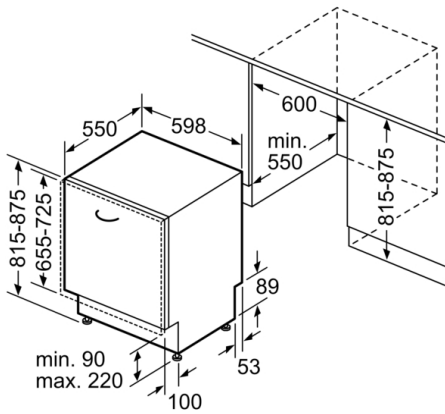

Technische Daten

Energieeffizienzklasse: C
 Energieverbrauch des eco-Programms pro 100 Betriebszyklen:
 74 kWh
 Höchste Anzahl von Maßgedecken: 13
 Wasserverbrauch in Litern im eco-Programm pro Betriebszyklus:
 9,5 l
 Programmdauer: 3:55 h
 Luftschallemissionen: 41 dB(A) re 1 pW
 Luftschallemissionsklasse: B
 Bauform: Eingebaut
 Höhe der Arbeitsplatte: 0 mm
 Abmessungen des Gerätes: 815 x 598 x 550 mm
 Nischenmaße (H x B x T): 815-875 x 600 x 550 mm
 Approbationszertifikate: CE, VDE
 Tiefe bei geöffneter Tür (90°): 1150 mm
 Höhenverstellbare Füße: Ja - von vorne
 Höhenverstellung max.: 60 mm
 Verstellbarer Sockel: Horizontal und Vertikal
 Nettogewicht: 51,202 kg
 Bruttogewicht: 53,5 kg
 Anschlusswert: 2400 W
 Absicherung: 10 A
 Spannung: 220-240 V
 Frequenz: 50; 60 Hz
 Länge Anschlusskabel: 175 cm
 Steckerart: Schuko-/Gardy.m.Erdung
 Länge Zulaufschlauch: 165 cm
 Länge Ablaufschlauch: 190 cm
 EAN-Nummer: 4242005196937
 Art der Installation: Vollintegrierbar

Technische Informationen und Zubehör

- AquaStop: eine Bosch Garantie bei Wasserschäden – ein Geräteleben lang*
- Kindersicherung (Öffnen durch zweimal drücken der Tür)
- OpenAssist
- Glasschutz-Technik
- Salzeinfüllhilfe (Trichter)
- Inkl. Einbauleisten (Edelstahl)
- Inkl. Dampfschutz-Blech
- Gerätemaße (H x B x T): 81.5 cm x 59.8 cm x 55.0 cm

* Garantiebedingungen finden Sie unter <https://www.bosch-home.com/de/>

Serie | 6, Vollintegrierter Geschirrspüler, 60 cm
SMD6ZB800E

Maße in mm