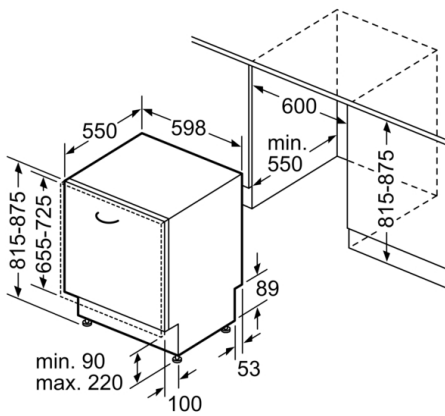

#### Korbsystem

- MaxFlex Korbsystem mit farbigen Touchpoints
- ExtraClean Zone
- VarioSchublade
- Höhenverstellbarer Oberkorb mit Rackmatic (3-stufig)
- Leichtlaufrollen im Oberkorb
- Komfortrollen im Unterkorb und der 3. Beladungsebene
- farbige Anti-Rutsch-Beschichtung im Oberkorb
- Korbstopper (Rack Stopper) gegen ein Überrollen des Unterkorbes
- Umklappbare Stachelreihen im Oberkorb (2x)
- Umklappbare Stachelreihen im Unterkorb (6x)
- Tassenablage im Oberkorb (2-teilig)
- Tassenablage im Unterkorb (2-teilig)

**Serie | 6, Vollintegrierter Geschirrspüler, 60 cm**  
**SMD6ECX57E**

Maße in mm