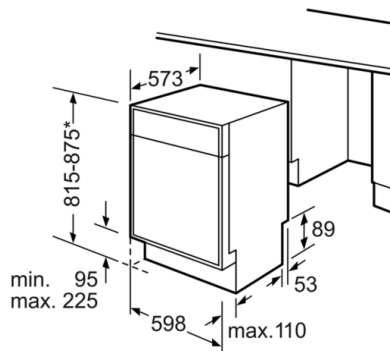

Technische Daten

Wasserverbrauch (l) :	9,5
Bauform :	Eingebaut
Höhe der Arbeitsplatte (mm) :	0
Nischenmaße (H x B x T) (mm) :	815-875 x 600 x 550
Tiefe Produkt bei geöffneter Tür (90°) (mm) :	1150
Höhenverstellbare Füße :	Ja - nur vorne
Höhenverstellung Füße maximal (mm) :	60
Verstellbarer Sockel :	Horizontal und Vertikal
Nettogewicht (kg) :	41,312
Bruttogewicht (kg) :	44,0
Anschlusswert (W) :	2400
Absicherung (A) :	10
Spannung (V) :	220-240
Frequenz (Hz) :	50; 60
Länge Anschlusskabel (cm) :	175
Steckerart :	Schuko-/Gardy.m.Erdung
Länge Zulaufschlauch (cm) :	140
Länge Ablaufschlauch (cm) :	190
EAN-Nummer :	4242002963181
Anzahl Maßgedecke :	14
Energieeffizienzklasse (2010/30/EC) :	A++
Jährlicher Energieverbrauch (kWh/annum) - neu (2010/30/EC) :	266,00
Energieverbrauch (kWh) :	0,93
Leistungsaufnahme im unausgeschalteten Zustand (W) (2010/30/EC) :	0,10
Energieverbrauch im ausgeschalteten Modus (W) - neu (2010/30/EC) :	0,10
Jährlicher Wasserverbrauch (l/annum) - neu (2010/30/EC) :	2660
Trocknungsklasse :	A
Vergleichsprogramm :	Eco
Programmdauer Vergleichsprogramm (min) :	210
Schallleistung (dB(A) re 1 pW) :	44
Art der Installation :	Unterbaugerät

Maße

- Gerätemaße (H x B x T): 81,5 cm x 59,8 cm x 57,3 cm

**Serie | 4, Unterbau-Geschirrspüler, 60 cm,
weiß
SMD46T00D**

* Durch höhenverstellbare Schraubfüße
Sockelhöhe bei Gerätehöhe 815 95-165 mm
Sockelhöhe bei Gerätehöhe 875 155-225 mm
Maße in mm