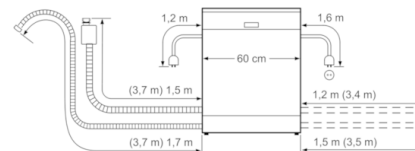

Sicherheit

- AquaStop: eine Bosch Garantie bei Wasserschäden – ein Geräteleben lang*

Maße

- Gerätemaße (H x B x T): 81,5 cm x 59,8 cm x 55,0 cm

Serie | 6, Vollintegrierter Geschirrspüler, 60 cm
SMA68TD00E

Maße in mm

() Werte mit Verlängerungssatz

Maße in mm