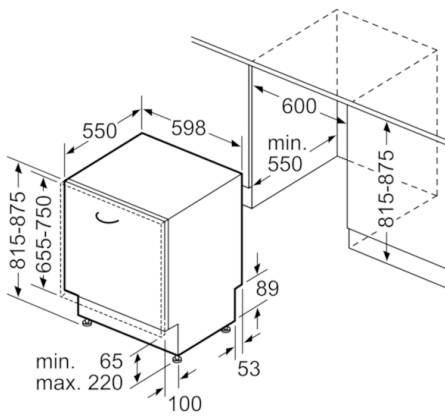

Technische Daten

Wasserverbrauch (l) :	6,5
Bauform :	Eingebaut
Höhe der Arbeitsplatte (mm) :	0
Nischenmaße (H x B x T) (mm) :	815-875 x 600 x 550
Tiefe Produkt bei geöffneter Tür (90°) (mm) :	1150
Höhenverstellbare Füße :	Ja - nur vorne
Höhenverstellung Füße maximal (mm) :	60
Verstellbarer Sockel :	Horizontal und Vertikal
Nettogewicht (kg) :	42,277
Bruttogewicht (kg) :	44,5
Anschlusswert (W) :	2400
Absicherung (A) :	10
Spannung (V) :	220-240
Frequenz (Hz) :	50; 60
Länge Anschlusskabel (cm) :	175
Steckerart :	Schuko-/Gardy.m.Erdung
Länge Zulaufschlauch (cm) :	165
Länge Ablaufschlauch (cm) :	190
EAN-Nummer :	4242002972503
Anzahl Maßgedecke :	13
Energieeffizienzklasse (2010/30/EC) :	A++
Jährlicher Energieverbrauch (kWh/annum) - neu (2010/30/EC) :	262,00
Energieverbrauch (kWh) :	0,92
Leistungsaufnahme im unausgeschalteten Zustand (W) (2010/30/EC) :	0,50
Energieverbrauch im ausgeschalteten Modus (W) - neu (2010/30/EC) :	0,50
Jährlicher Wasserverbrauch (l/annum) - neu (2010/30/EC) :	1820
Trocknungsklasse :	A
Vergleichsprogramm :	Eco
Programmdauer Vergleichsprogramm (min) :	195
Schallleistung (dB(A) re 1 pW) :	42
Art der Installation :	Vollintegrierbar

Sicherheit

- AquaStop: eine Bosch Garantie bei Wasserschäden – ein Geräteleben lang*

Maße

- Gerätemaße (H x B x T): 81,5 cm x 59,8 cm x 55,0 cm

Serie | 6, Vollintegrierter Geschirrspüler, 60 cm
SMA68TD00E

Maße in mm

() Werte mit Verlängerungssatz

Maße in mm