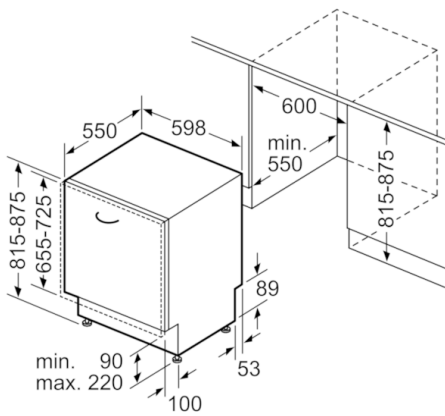

Technische Daten

Wasserverbrauch (l) :	6,5
Bauform :	Eingebaut
Höhe der Arbeitsplatte (mm) :	0
Nischenmaße (H x B x T) (mm) :	815-875 x 600 x 550
Tiefe Produkt bei geöffneter Tür (90°) (mm) :	1150
Höhenverstellbare Füße :	Ja - nur vorne
Höhenverstellung Füße maximal (mm) :	60
Verstellbarer Sockel :	Horizontal und Vertikal
Nettogewicht (kg) :	42,277
Bruttogewicht (kg) :	44,5
Anschlusswert (W) :	2400
Absicherung (A) :	10
Spannung (V) :	220-240
Frequenz (Hz) :	50; 60
Länge Anschlusskabel (cm) :	175
Steckerart :	Schuko-/Gardy.m.Erdung
Länge Zulaufschlauch (cm) :	165
Länge Ablaufschlauch (cm) :	190
EAN-Nummer :	4242002972503
Anzahl Maßgedecke :	13
Energieeffizienzklasse (2010/30/EC) :	A++
Jährlicher Energieverbrauch (kWh/annum) - neu (2010/30/EC) :	262,00
Energieverbrauch (kWh) :	0,92
Leistungsaufnahme im unausgeschalteten Zustand (W) (2010/30/EC) :	0,50
Energieverbrauch im ausgeschalteten Modus (W) - neu (2010/30/EC) :	0,50
Jährlicher Wasserverbrauch (l/annum) - neu (2010/30/EC) :	1820
Trocknungsklasse :	A
Vergleichsprogramm :	Eco
Programmdauer Vergleichsprogramm (min) :	195
Schallleistung (dB(A) re 1 pW) :	42
Art der Installation :	Vollintegrierbar

Sicherheit

- AquaStop: eine Bosch Garantie bei Wasserschäden – ein Geräteleben lang*

Maße

- Gerätemaße (H x B x T): 81,5 cm x 59,8 cm x 55,0 cm

Serie | 6, Vollintegrierter Geschirrspüler, 60 cm
SMA68TD00E