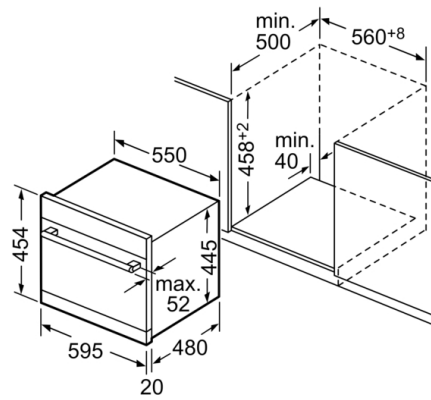

Technische Daten

Energieeffizienzklasse (EU 2017/1369): F
Energieverbrauch des eco-Programms pro 100 Betriebszyklen (EU 2017/1369): 61 kWh
Höchste Anzahl von Maßgedecken (EU 2017/1369): 6
Wasserverbrauch in Litern im eco-Programm pro Betriebszyklus (EU 2017/1369): 8,0 l
Programmdauer (EU 2017/1369): 3:55 h
Luftschallemissionen (EU 2017/1369): 49 dB(A) re 1 pW
Luftschallemissionsklasse (EU 2017/1369): C
Bauform: Eingebaut
Höhe der Arbeitsplatte: 0 mm
Abmessungen des Gerätes: 454 x 595 x 500 mm
Tiefe bei geöffneter Tür (90°): 845 mm
Höhenverstellbare Füße: Nein
Verstellbarer Sockel: Nein
Nettogewicht: 22,1 kg
Bruttogewicht: 24,6 kg
Anschlusswert: 2400 W
Absicherung: 10 A
Spannung: 220-240 V
Frequenz: 50; 60 Hz
Länge Anschlusskabel: 175 cm
Steckerart: Schuko-/Gardym.Erdung
Länge Zulaufschlauch: 165 cm
Länge Ablaufschlauch: 215 cm
EAN-Nummer: 4242005198023
Art der Installation: Kompaktgerät

Korbssystem

Anzeige und Bedienung

- Elektronische Restzeit-Anzeige in Minuten
- Startzeitvorwahl: 1-24 Stunden

Technische Informationen und Zubehör

- AquaStop: eine Bosch Garantie bei Wasserschäden – ein Geräteleben lang*
- Tastensperre
- Glasschutz-Technik
- Inkl. Einbauleisten (Edelstahl)
- Gerätemaße (H x B x T): 45.4 cm x 59.5 cm x 50.0 cm

* Garantiebedingungen finden Sie unter <https://www.bosch-home.com/de/>

Serie 6, Einbau-Modular-Geschirrspüler, Edelstahl SKE52M75EU

Nominale Längen:	1,65 m	Verlängerung:	2,20 m
AquaStop:	2,25 m	AquaStop:	2,00 m
Ablaufschlauch:	1,70 m	Ablaufschlauch:	

Maße in mm