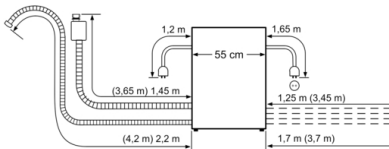

Technische Daten

Energieeffizienzklasse (EU 2017/1369): F
Energieverbrauch des eco-Programms pro 100 Betriebszyklen (EU 2017/1369): 61 kWh
Höchste Anzahl von Maßgedecken (EU 2017/1369): 6
Wasserverbrauch in Litern im eco-Programm pro Betriebszyklus (EU 2017/1369): 8,0 l
Programmdauer (EU 2017/1369): 3:55 h
Luftschallemissionen (EU 2017/1369): 49 dB(A) re 1 pW
Luftschallemissionsklasse (EU 2017/1369): C
Bauform: Eingebaut
Höhe der Arbeitsplatte: 0 mm
Abmessungen des Gerätes: 454 x 595 x 500 mm
Tiefe bei geöffneter Tür (90°): 845 mm
Höhenverstellbare Füße: Nein
Verstellbarer Sockel: Nein
Nettogewicht: 22,1 kg
Bruttogewicht: 24,6 kg
Anschlusswert: 2400 W
Absicherung: 10 A
Spannung: 220-240 V
Frequenz: 50; 60 Hz
Länge Anschlusskabel: 175 cm
Steckerart: Schuko-/Gardym.Erdung
Länge Zulaufschlauch: 165 cm
Länge Ablaufschlauch: 215 cm
EAN-Nummer: 4242005198023
Art der Installation: Kompaktgerät

Korbssystem

Anzeige und Bedienung

- Elektronische Restzeit-Anzeige in Minuten
- Startzeitvorwahl: 1-24 Stunden

Technische Informationen und Zubehör

- AquaStop: eine Bosch Garantie bei Wasserschäden – ein Geräteleben lang*
- Tastensperre
- Glasschutz-Technik
- Inkl. Einbauleisten (Edelstahl)
- Gerätemaße (H x B x T): 45.4 cm x 59.5 cm x 50.0 cm

* Garantiebedingungen finden Sie unter <https://www.bosch-home.com/de/>

Serie 6, Einbau-Modular-Geschirrspüler, Edelstahl SKE52M75EU

Nominale Längen:	1,65 m	Verlängerung:	2,20 m
AquaStop:	2,25 m	AquaStop:	2,00 m
Ablaufschlauch:	1,70 m	Ablaufschlauch:	