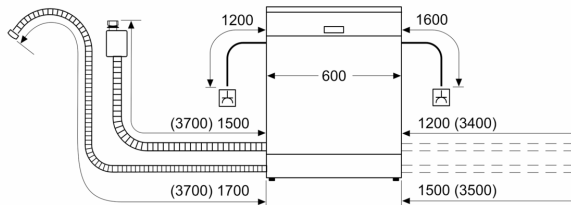

Technische Daten

Energieeffizienzklasse:	D
Energieverbrauch des eco-Programms pro 100 Betriebszyklen:	84 kWh
Anzahl Maßgedecke:	13
Wasserverbrauch:	9.5 l
Programmdauer:	4:55 h
Geräuschwert:	44 dB(A) re 1 pW
Geräusch-Effizienzklasse:	B
Bauform:	Einbau
Höhe der Arbeitsplatte:	0 mm
Abmessungen des Gerätes:	865 x 598 x 550 mm
Min. Nischenmaße für Installation (H x B x T): ...	865-925 x 600 x 550 mm
Tiefe bei geöffneter Tür (90°):	1200 mm
Höhenverstellbare Füße:	Ja - alle von vorne
Höhenverstellung max.:	60 mm
Verstellbarer Sockel:	Horizontal und Vertikal
Nettogewicht:	36.1 kg
Bruttogewicht:	38.0 kg
Anschlusswert:	2400 W
Absicherung:	10 A
Spannung:	220-240 V
Frequenz:	50; 60 Hz
Länge Anschlusskabel:	175.0 cm
Steckerart:	Schuko-/Gardy mit Erdung
Länge Zulaufschlauch:	165 cm
Länge Ablaufschlauch:	190 cm
EAN-Nummer:	4242005324453
Gerätetyp:	Vollintegrierbar

Technische Informationen und Zubehör

- AquaStop: eine Bosch Garantie bei Wasserschäden – ein Geräteleben lang*
- Glasschutz-Technik

Maße

- Salzeinfüllhilfe (Trichter)
- Inkl. Dampfschutz-Blech
- Gerätemaße (H x B x T): 86.5 cm x 59.8 cm x 55.0 cm

* Garantiebedingungen finden Sie unter <https://www.bosch-home.com/de/>

Serie 4, Vollintegrierter Geschirrspüler, 60 cm, XXL SHV4HAX48E

Maße in mm

⏏ Steckdose
() Werte mit Verlängerungssatz

Maße in mm