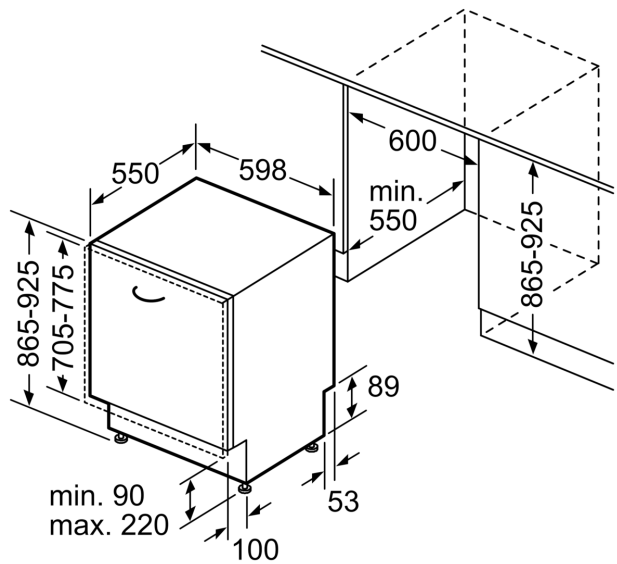

Technische Daten

Energieeffizienzklasse:	D
Energieverbrauch des eco-Programms pro 100 Betriebszyklen:	84 kWh
Anzahl Maßgedecke:	13
Wasserverbrauch:	9.5 l
Programmdauer:	4:55 h
Geräuschwert:	44 dB(A) re 1 pW
Geräusch-Effizienzklasse:	B
Bauform:	Einbau
Höhe der Arbeitsplatte:	0 mm
Abmessungen des Gerätes:	865 x 598 x 550 mm
Min. Nischenmaße für Installation (H x B x T): ...	865-925 x 600 x 550 mm
Tiefe bei geöffneter Tür (90°):	1200 mm
Höhenverstellbare Füße:	Ja - alle von vorne
Höhenverstellung max.:	60 mm
Verstellbarer Sockel:	Horizontal und Vertikal
Nettogewicht:	36.1 kg
Bruttogewicht:	38.0 kg
Anschlusswert:	2400 W
Absicherung:	10 A
Spannung:	220-240 V
Frequenz:	50; 60 Hz
Länge Anschlusskabel:	175.0 cm
Steckerart:	Schuko-/Gardy mit Erdung
Länge Zulaufschlauch:	165 cm
Länge Ablaufschlauch:	190 cm
EAN-Nummer:	4242005324453
Gerätetyp:	Vollintegrierbar

Technische Informationen und Zubehör

- AquaStop: eine Bosch Garantie bei Wasserschäden – ein Geräteleben lang*
- Glasschutz-Technik

Maße

- Salzeinfüllhilfe (Trichter)
- Inkl. Dampfschutz-Blech
- Gerätemaße (H x B x T): 86.5 cm x 59.8 cm x 55.0 cm

* Garantiebedingungen finden Sie unter <https://www.bosch-home.com/de/>

Serie 4, Vollintegrierter Geschirrspüler, 60 cm, XXL SHV4HAX48E

Maße in mm

⏏ Steckdose
() Werte mit Verlängerungssatz

Maße in mm