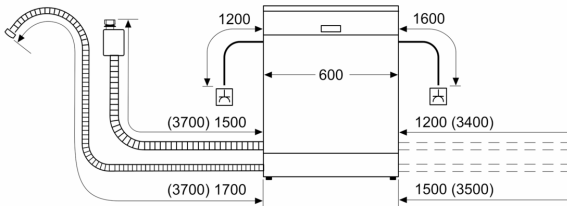

Technische Daten

Energieeffizienzklasse: D
Energieverbrauch des eco-Programms pro 100 Betriebszyklen: 85 kWh
Anzahl Maßgedecke: 14
Wasserverbrauch: 9.5 l
Programmdauer: 4:55 h
Geräuschwert: 44 dB(A) re 1 pW
Geräusch-Effizienzklasse: B
Bauform: Einbau
Höhe der Arbeitsplatte: 0 mm
Abmessungen des Gerätes: 865 x 598 x 550 mm
Min. Nischenmaße für Installation (H x B x T):	... 865-925 x 600 x 550 mm
Tiefe bei geöffneter Tür (90°): 1200 mm
Höhenverstellbare Füße: Ja - alle von vorne
Höhenverstellung max.: 60 mm
Verstellbarer Sockel: Horizontal und Vertikal
Nettogewicht: 37.6 kg
Bruttogewicht: 39.5 kg
Anschlusswert: 2400 W
Absicherung: 10 A
Spannung: 220-240 V
Frequenz: 50; 60 Hz
Reparaturindex: 8.0
Länge Anschlusskabel: 175.0 cm
Steckerart: Schuko-/Gardy mit Erdung
Länge Zulaufschlauch: 165 cm
Länge Ablaufschlauch: 190 cm
EAN-Nummer: 4242005324828
Gerätetyp: Vollintegrierbar

Technische Informationen und Zubehör

- AquaStop: eine Bosch Garantie bei Wasserschäden – ein Geräteleben lang*
- mit VarioScharnier
- Glasschutz-Technik

Maße

- Salzeinfüllhilfe (Trichter)
- Inkl. Dampfschutz-Blech
- Gerätemaße (H x B x T): 86.5 cm x 59.8 cm x 55.0 cm

* Garantiebedingungen finden Sie unter <https://www.bosch-home.com/de/>

**Serie 4, Vollintegrierter
Geschirrspüler, 60 cm, XXL,
VarioScharnier für besondere
Einbausituationen
SHH4HCX48E**

Maße in mm

☆ Steckdose
() Werte mit Verlängerungssatz