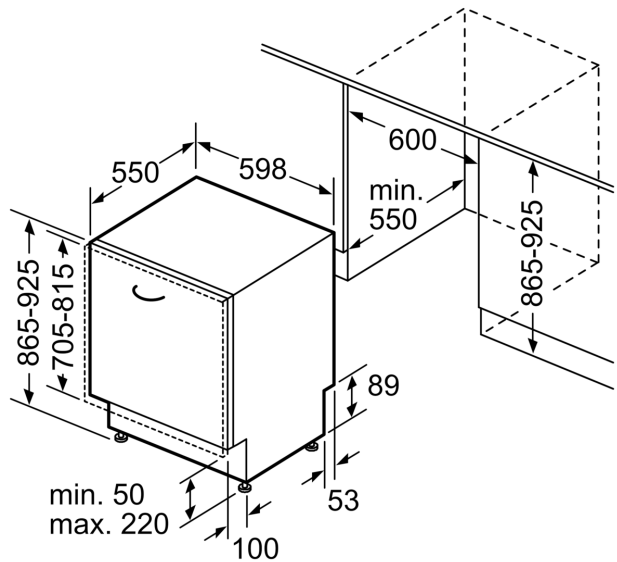

Technische Daten

Energieeffizienzklasse: D
Energieverbrauch des eco-Programms pro 100 Betriebszyklen: 85 kWh
Anzahl Maßgedecke: 14
Wasserverbrauch: 9.5 l
Programmdauer: 4:55 h
Geräuschwert: 44 dB(A) re 1 pW
Geräusch-Effizienzklasse: B
Bauform: Einbau
Höhe der Arbeitsplatte: 0 mm
Abmessungen des Gerätes: 865 x 598 x 550 mm
Min. Nischenmaße für Installation (H x B x T):	... 865-925 x 600 x 550 mm
Tiefe bei geöffneter Tür (90°): 1200 mm
Höhenverstellbare Füße: Ja - alle von vorne
Höhenverstellung max.: 60 mm
Verstellbarer Sockel: Horizontal und Vertikal
Nettogewicht: 37.6 kg
Bruttogewicht: 39.5 kg
Anschlusswert: 2400 W
Absicherung: 10 A
Spannung: 220-240 V
Frequenz: 50; 60 Hz
Reparaturindex: 8.0
Länge Anschlusskabel: 175.0 cm
Steckerart: Schuko-/Gardy mit Erdung
Länge Zulaufschlauch: 165 cm
Länge Ablaufschlauch: 190 cm
EAN-Nummer: 4242005324828
Gerätetyp: Vollintegrierbar

Technische Informationen und Zubehör

- AquaStop: eine Bosch Garantie bei Wasserschäden – ein Geräteleben lang*
- mit VarioScharnier
- Glasschutz-Technik

Maße

- Salzeinfüllhilfe (Trichter)
- Inkl. Dampfschutz-Blech
- Gerätemaße (H x B x T): 86.5 cm x 59.8 cm x 55.0 cm

Maße in mm