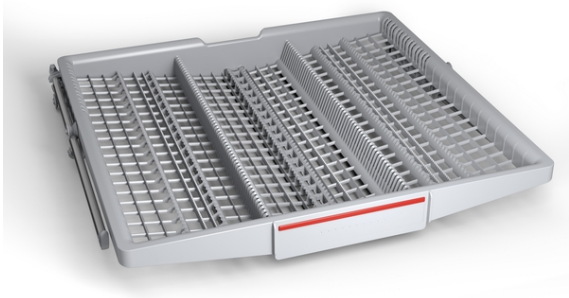

Vario Schublade für Flex Körbe SGZ6DX03

VarioSchublade: mehr Platz bei hoher Flexibilität

Technische Daten

Abmessungen des verpackten Gerätes :	660 x 65 x 700 mm
Abmessung der Palette :	148.0 x 80.0 x 120.0
Anzahl Geräte pro Palette :	36
Nettogewicht :	1,2 kg
Bruttogewicht :	2,3 kg
EAN-Nummer :	4242005216055

4 242005 216055

Vario Schublade für Flex Körbe SGZ6DX03

VarioSchublade: mehr Platz bei hoher Flexibilität

- - Besteck und kleine Küchengegenstände können sicher aufbewahrt und hygienisch gereinigt werden - Mit extra Platz für kleine Geschirrtteile (z.B. Espressotassen) oder große Besteckteile (z.B. Suppenkellen etc.) in der Mitte der VarioSchublade
- Für 60 cm breite Geschirrspüler mit nachrüstbarer 3. Beladungsebene
- 4242005216055