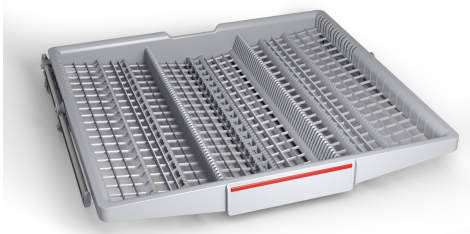

## Vario Schublade für Flex Körbe SGZ6DX03

## VarioSchublade: mehr Platz bei hoher Flexibilität

- - Besteck und kleine Küchengegenstände können sicher aufbewahrt und hygienisch gereinigt werden - Mit extra Platz für kleine Geschirrtteile (z.B. Espressotassen) oder große Besteckteile (z.B. Suppenkellen etc.) in der Mitte der VarioSchublade
- Für 60 cm breite Geschirrspüler mit nachrüstbarer 3. Beladungsebene
- 4242005216055

---

Abmessungen des verpackten Gerätes: .....660 x 65 x 700 mm  
Abmessung der Palette: ..... 148.0 x 80.0 x 120.0  
Anzahl Geräte pro Palette: .....36  
Nettogewicht: ..... 1.2 kg  
Bruttogewicht: .....2.3 kg  
EAN-Nummer: ..... 4242005216055