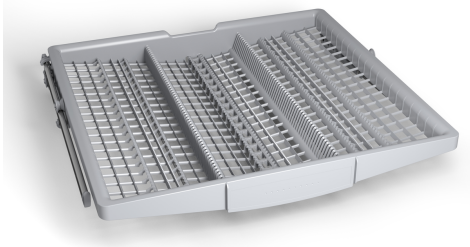

Vario Schublade für Flex Körbe SGZ6DX02

VarioSchublade: mehr Platz bei hoher Flexibilität

- Besteck und kleine Küchengegenstände können sicher aufbewahrt und hygienisch gereinigt werden - Mit extra Platz für kleine Geschirrtteile (z.B. Espressotassen) oder große Besteckteile (z.B. Suppenkellen etc.) in der Mitte der VarioSchublade
- Für 60 cm breite Geschirrspüler mit nachrüstbarer 3. Beladungsebene
- 4242005216048

Abmessungen des verpackten Gerätes:660 x 65 x 700 mm
Abmessung der Palette: 148.0 x 80.0 x 120.0
Anzahl Geräte pro Palette:36
Nettogewicht: 1.2 kg
Bruttogewicht:2.3 kg
EAN-Nummer: 4242005216048

4 242005 216048