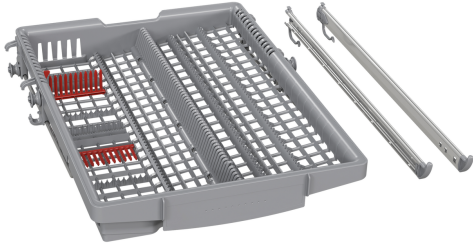

Vario Schublade für Flex Körbe SGZ4DX12

Vario Schublade: Mehr Platz bei höchster Flexibilität

- Besteck und Küchenkleinteile können platzsparend und sicher aufbewahrt, effektiv gereinigt und bequem entnommen werden
- Verbesserte Flexibilität durch zwei klappbare Stachelreihen auf der linken Seite • Zusätzlicher Platz für kleines Geschirr (z. B. Schälchen, Espressotassen) oder große Besteckteile (z. B. Suppenkellen, Schneebesen)
- Für 45 cm breite Geschirrspüler mit nachrüstbarer 3. Beladungsebene
- 4242005426362

Abmessungen des verpackten Gerätes: 65 x 660 x 700 mm
Abmessung der Palette: 145.0 x 80.0 x 120.0
Anzahl Geräte pro Palette: 20
Nettogewicht: 1.4 kg
Bruttogewicht: 2.2 kg
EAN-Nummer: 4242005426362