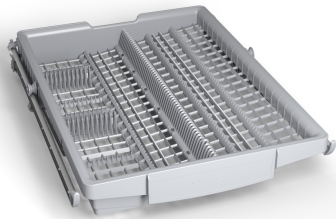

Vario Schublade für Flex Körbe SGZ4DX02

varioSchublade: mehr Platz bei hoher Flexibilität

- - Besteck und kleine Küchengegenstände können sicher aufbewahrt und hygienisch gereinigt werden - mit extra Platz für kleine Geschirrtteile (z.B. Espressotassen) oder große Besteckteile (z.B. Suppenkellen usw.)
- Für 45 cm breite Geschirrspüler mit nachrüstbarer 3. Beladungsebene
- 4242005216284

Abmessungen des verpackten Gerätes: 65 x 660 x 700 mm
Abmessung der Palette: 145.0 x 80.0 x 120.0
Anzahl Geräte pro Palette: 20
Nettogewicht: 1.4 kg
Bruttogewicht: 2.2 kg
EAN-Nummer: 4242005216284

4 242005 216284