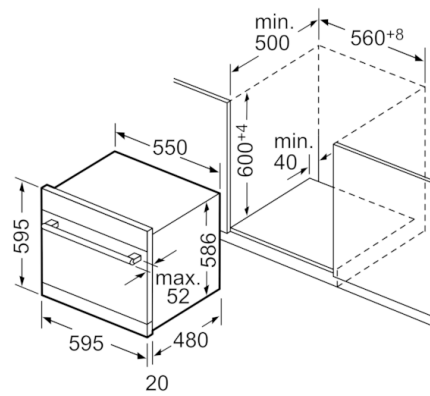

- Tastensperre
- AquaStop: eine Bosch Garantie bei Wasserschäden – ein Geräteleben lang*

Maße

- Gerätemaße (H x B x T): 59.5 cm x 59.5 cm x 50.0 cm

Serie | 6, Einbau-Modular-Geschirrspüler, 60 cm, Edelstahl SCE64M65EU

Nominale Längen:
 AquaStop: 1,65 m
 Ablaufschlauch: 2,25 m
 Netzkabel: 1,70 m

Verlängerung:
 AquaStop: 2,20 m
 Ablaufschlauch: 2,00 m

Maße in mm

Maße in mm

Maße in mm