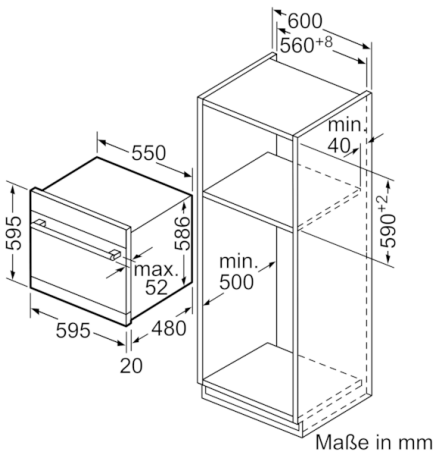

Technische Daten

Wasserverbrauch (l) :	9,0
Bauform :	Eingebaut
Höhe der Arbeitsplatte (mm) :	0
Abmessungen des Gerätes (mm) :	595 x 595 x 500
Tiefe bei geöffneter Tür (90°) (mm) :	995
Höhenverstellbare Füße :	Nein
Verstellbarer Sockel :	Nein
Nettogewicht (kg) :	26,450
Bruttogewicht (kg) :	29,0
Absicherung (A) :	10
Spannung (V) :	220-240
Frequenz (Hz) :	50; 60
Länge Anschlusskabel (cm) :	175
Steckerart :	Schuko-/Gardy.m.Erdung
Länge Zulaufschlauch (cm) :	165
Länge Ablaufschlauch (cm) :	215
EAN-Nummer :	4242002841878
Anzahl Maßgedecke :	8
Energieeffizienzklasse (2010/30/EC) :	A+
Jährlicher Energieverbrauch (kWh/annum) - neu (2010/30/EC) :	205,00
Energieverbrauch (kWh) :	0,72
Leistungsaufnahme im unausgeschalteten Zustand (W) (201030EC) :	0,10
Energieverbrauch im ausgeschalteten Modus (W) - neu (2010/30/EC) :	0,10
Jährlicher Wasserverbrauch (l/annum) - neu (2010/30/EC) :	2520
Trocknungsklasse :	A
Vergleichsprogramm :	Eco
Programmdauer Vergleichsprogramm (min) :	215
Schallleistung (dB(A) re 1 pW) :	45
Art der Installation :	Kompaktgerät

- Tastensperre
- AquaStop: eine Bosch Garantie bei Wasserschäden – ein Geräteleben lang*

Maße

- Gerätemaße (H x B x T): 59.5 cm x 59.5 cm x 50.0 cm

Serie | 6, Einbau-Modular-Geschirrspüler, 60 cm, Edelstahl SCE64M65EU

Nominale Längen:
 AquaStop: 1,65 m
 Ablaufschlauch: 2,25 m
 Netzkabel: 1,70 m

Verlängerung:
 AquaStop: 2,20 m
 Ablaufschlauch: 2,00 m

Maße in mm

Maße in mm

Maße in mm