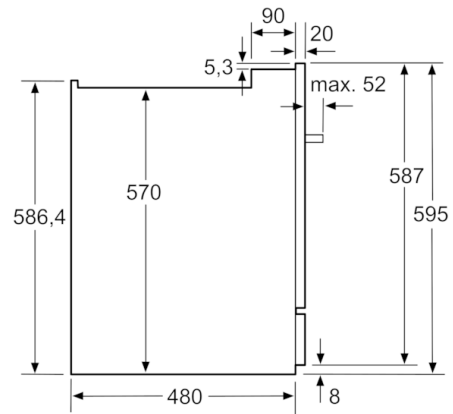

Technische Daten

Wasserverbrauch (l) :	9,0
Bauform :	Eingebaut
Höhe der Arbeitsplatte (mm) :	0
Abmessungen des Gerätes (mm) :	595 x 595 x 500
Tiefe bei geöffneter Tür (90°) (mm) :	995
Höhenverstellbare Füße :	Nein
Verstellbarer Sockel :	Nein
Nettogewicht (kg) :	26,450
Bruttogewicht (kg) :	29,0
Absicherung (A) :	10
Spannung (V) :	220-240
Frequenz (Hz) :	50; 60
Länge Anschlusskabel (cm) :	175
Steckerart :	Schuko-/Gardy.m.Erdung
Länge Zulaufschlauch (cm) :	165
Länge Ablaufschlauch (cm) :	215
EAN-Nummer :	4242002841878
Anzahl Maßgedecke :	8
Energieeffizienzklasse (2010/30/EC) :	A+
Jährlicher Energieverbrauch (kWh/annum) - neu (2010/30/EC) :	205,00
Energieverbrauch (kWh) :	0,72
Leistungsaufnahme im unausgeschalteten Zustand (W) (201030EC) :	0,10
Energieverbrauch im ausgeschalteten Modus (W) - neu (2010/30/EC) :	0,10
Jährlicher Wasserverbrauch (l/annum) - neu (2010/30/EC) :	2520
Trocknungsklasse :	A
Vergleichsprogramm :	Eco
Programmdauer Vergleichsprogramm (min) :	215
Schallleistung (dB(A) re 1 pW) :	45
Art der Installation :	Kompaktgerät

- Tastensperre
- AquaStop: eine Bosch Garantie bei Wasserschäden – ein Geräteleben lang*

Maße

- Gerätemaße (H x B x T): 59.5 cm x 59.5 cm x 50.0 cm

Serie | 6, Einbau-Modular-Geschirrspüler, 60 cm, Edelstahl SCE64M65EU

Nominale Längen:
 AquaStop: 1,65 m
 Ablaufschlauch: 2,25 m
 Netzkabel: 1,70 m

Verlängerung:
 AquaStop: 2,20 m
 Ablaufschlauch: 2,00 m

Maße in mm

Maße in mm

Maße in mm