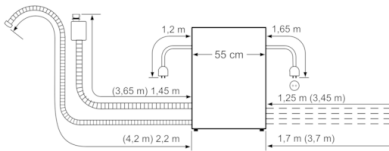

Technische Daten

Wasserverbrauch (l) :	9,0
Bauform :	Eingebaut
Höhe der Arbeitsplatte (mm) :	0
Abmessungen des Gerätes (mm) :	595 x 595 x 500
Tiefe bei geöffneter Tür (90°) (mm) :	995
Höhenverstellbare Füße :	Nein
Verstellbarer Sockel :	Nein
Nettogewicht (kg) :	26,450
Bruttogewicht (kg) :	29,0
Absicherung (A) :	10
Spannung (V) :	220-240
Frequenz (Hz) :	50; 60
Länge Anschlusskabel (cm) :	175
Steckerart :	Schuko-/Gardy.m.Erdung
Länge Zulaufschlauch (cm) :	165
Länge Ablaufschlauch (cm) :	215
EAN-Nummer :	4242002841878
Anzahl Maßgedecke :	8
Energieeffizienzklasse (2010/30/EC) :	A+
Jährlicher Energieverbrauch (kWh/annum) - neu (2010/30/EC) :	205,00
Energieverbrauch (kWh) :	0,72
Leistungsaufnahme im unausgeschalteten Zustand (W) (201030EC) :	0,10
Energieverbrauch im ausgeschalteten Modus (W) - neu (2010/30/EC) :	0,10
Jährlicher Wasserverbrauch (l/annum) - neu (2010/30/EC) :	2520
Trocknungsklasse :	A
Vergleichsprogramm :	Eco
Programmdauer Vergleichsprogramm (min) :	215
Schallleistung (dB(A) re 1 pW) :	45
Art der Installation :	Kompaktgerät

- Tastensperre
- AquaStop: eine Bosch Garantie bei Wasserschäden – ein Geräteleben lang*

Maße

- Gerätemaße (H x B x T): 59.5 cm x 59.5 cm x 50.0 cm

Serie | 6, Einbau-Modular-Geschirrspüler, 60 cm, Edelstahl SCE64M65EU

Nominale Längen:
 AquaStop: 1,65 m
 Ablaufschlauch: 2,25 m
 Netzkabel: 1,70 m

Verlängerung:
 AquaStop: 2,20 m
 Ablaufschlauch: 2,00 m

Maße in mm

Maße in mm

Maße in mm