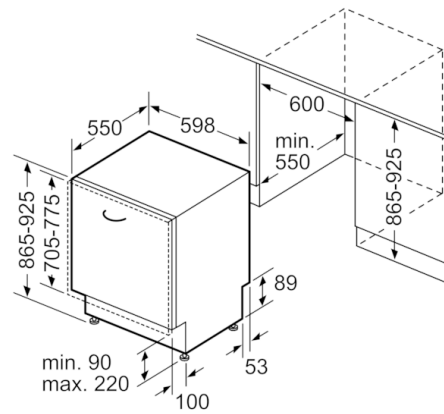

Technische Daten

Energieeffizienzklasse: C
 Energieverbrauch des eco-Programms pro 100 Betriebszyklen:
 74 kWh
 Höchste Anzahl von Maßgedecken: 13
 Wasserverbrauch in Litern im eco-Programm pro Betriebszyklus:
 9,5 l
 Programmdauer: 3:55 h
 Luftschallemissionen: 42 dB
 Luftschallemissionsklasse: B
 Bauform: Eingebaut
 Höhe der Arbeitsplatte: 0 mm
 Abmessungen des Gerätes: 865 x 598 x 550 mm
 Nischenmaße (H x B x T): 865-925 x 600 x 550 mm
 Approbationszertifikate: CE, VDE
 Tiefe bei geöffneter Tür (90°): 1200 mm
 Höhenverstellbare Füße: Ja - von vorne
 Höhenverstellung max.: 60 mm
 Verstellbarer Sockel: Horizontal und Vertikal
 Nettogewicht: 48,323 kg
 Bruttogewicht: 50,5 kg
 Anschlusswert: 2400 W
 Absicherung: 10 A
 Spannung: 220-240 V
 Frequenz: 50; 60 Hz
 Länge Anschlusskabel: 175 cm
 Steckerart: Schuko-/Gardy.m.Erdung
 Länge Zulaufschlauch: 165 cm
 Länge Ablaufschlauch: 190 cm
 EAN-Nummer: 4242005181506
 Art der Installation: Vollintegrierbar

Technische Informationen und Zubehör

- AquaStop: eine Bosch Garantie bei Wasserschäden – ein Geräteleben lang*
- Glasschutz-Technik
- Salzeinfüllhilfe (Trichter)
- Inkl. Dampfschutz-Blech
- Gerätemaße (H x B x T): 86.5 cm x 59.8 cm x 55.0 cm
- ¹ auf einer Energieeffizienzklassen-Skala von A bis G
- ² Energieverbrauch kWh/100 Betriebszyklen (im Programm Eco 50 °C)
- ³ Wasserverbrauch in Liter pro Betriebszyklus (im Programm Eco 50 °C)
- ⁴ Programmdauer im Programm Eco 50 °C
- * Garantiebedingungen finden Sie unter <https://www.bosch-home.com/de/>

**Serie | 6, Vollintegrierter Geschirrspüler, 60 cm, XXL
SBV6ZDX49E**

Maße in mm

▲ Steckdose
() Werte mit Verlängerungssatz

Maße in mm