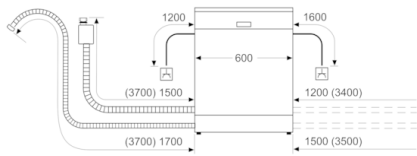

- MaxFlex Korbsystem mit farbigen Touchpoints
- ExtraClean Zone
- Dritter Korb
- Höhenverstellbarer Oberkorb mit Rackmatic (3-stufig)
- Leichtlaufrollen im Oberkorb
- Komfortrollen im Unterkorb und der 3. Beladungsebene
- farbige Anti-Rutsch-Beschichtung im Oberkorb
- Korbstopper (Rack Stopper) gegen ein Überrollen des Unterkorbes
- Umklappbare Stachelreihen im Oberkorb (2x)
- Umklappbare Stachelreihen im Unterkorb (6x)
- Kleinteile-Schublade
- Vario-Besteckkorb im Unterkorb
- Tassenablage im Oberkorb (2-teilig)
- Tassenablage im Unterkorb (2-teilig)

Technische Informationen und Zubehör

- AquaStop: eine Bosch Garantie bei Wasserschäden – ein Geräteleben lang*
- Glasschutz-Technik
- Salzeinfüllhilfe (Trichter)
- Inkl. Dampfschutz-Blech
- Gerätemaße (H x B x T): 86.5 cm x 59.8 cm x 55.0 cm
- ¹ auf einer Energieeffizienzklassen-Skala von A bis G
- ² Energieverbrauch kWh/100 Betriebszyklen (im Programm Eco 50 °C)
- ³ Wasserverbrauch in Liter pro Betriebszyklus (im Programm Eco 50 °C)
- ⁴ Programmdauer im Programm Eco 50 °C
- * Garantiebedingungen finden Sie unter <https://www.bosch-home.com/de/>

**Serie | 6, Vollintegrierter Geschirrspüler, 60 cm, XXL
SBV6ZDX49E**

Maße in mm

▲ Steckdose
() Werte mit Verlängerungssatz

Maße in mm