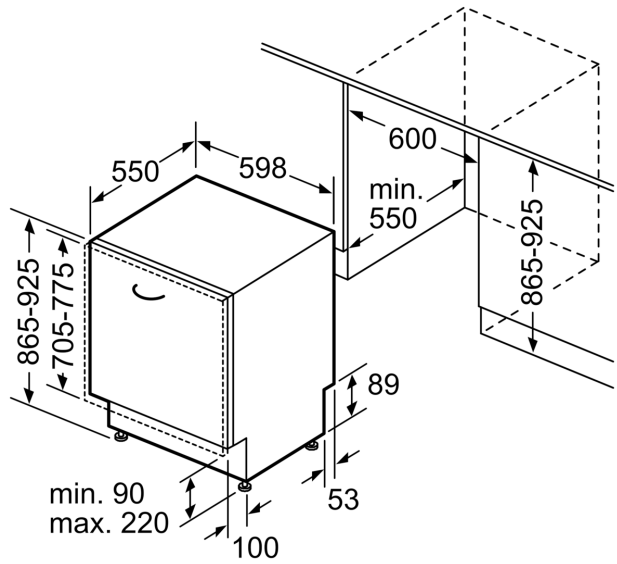

Energieeffizienzklasse:C
 Energieverbrauch des Eco 50°C Programm pro 100 Betriebszyklen:74 kWh
 Anzahl Maßgedecke: 13
 Wasserverbrauch: 9.5 l
 Programmdauer: 3:55 h
 Geräuschwert: 42 dB(A) re 1 pW
 Geräusch-Effizienzklasse: B
 Bauform: Einbau
 Höhe der Arbeitsplatte: 0 mm
 Abmessungen des Gerätes:865 x 598 x 550 mm
 Min. Nischenmaße für Installation (H x B x T): ...865-925 x 600 x 550 mm
 Tiefe bei geöffneter Tür (90°):1200 mm
 Höhenverstellbare Füße: Ja - alle von vorne
 Höhenverstellung max.:60 mm
 Verstellbarer Sockel:Horizontal und Vertikal
 Nettogewicht:47.6 kg
 Bruttogewicht:49.5 kg
 Anschlusswert:2400 W
 Absicherung: 10 A
 Spannung: 220-240 V
 Frequenz: 50; 60 Hz
 Länge Anschlusskabel: 175.0 cm
 Steckerart:Schuko-/Gardy mit Erdung
 Länge Zulaufschlauch:165 cm
 Länge Ablaufschlauch:190 cm
 EAN-Nummer: 4242005292998
 Gerätetyp: Vollintegriert

- AquaStop: eine Bosch Garantie bei Wasserschäden – ein Geräteleben lang*
- Glasschutz-Technik
- Salzeinfüllhilfe (Trichter)
- Inkl. Befestigungs- und Verblendleisten (Edelstahl)
- Inkl. Dampfschutz für die Arbeitsplatte
- Gerätemaße (H x B x T): 86.5 cm x 59.8 cm x 55.0 cm

* Garantiebedingungen finden Sie unter <https://www.bosch-home.com/de/>

**Serie 6, Vollintegrierter
Geschirrspüler, 60 cm, XXL
SBV6ZB801E**

Maße in mm

⏏ Steckdose
() Werte mit Verlängerungssatz

Maße in mm