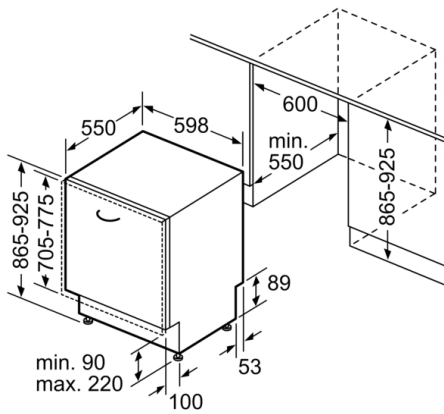

Technische Daten

Energieeffizienzklasse (EU 2017/1369): E
 Energieverbrauch des eco-Programms pro 100 Betriebszyklen (EU 2017/1369): 95 kWh
 Höchste Anzahl von Maßgedecken (EU 2017/1369): 14
 Wasserverbrauch in Litern im eco-Programm pro Betriebszyklus (EU 2017/1369): 9,5 l
 Programmdauer (EU 2017/1369): 3:15 h
 Luftschallemissionen (EU 2017/1369): 42 dB(A) re 1 pW
 Luftschallemissionsklasse (EU 2017/1369): B
 Bauform: Eingebaut
 Höhe der Arbeitsplatte: 0 mm
 Abmessungen des Gerätes: 865 x 598 x 550 mm
 Nischenmaße (H x B x T): 865-925 x 600 x 550 mm
 Approbationszertifikate: CE, VDE
 Tiefe bei geöffneter Tür (90°): 1200 mm
 Höhenverstellbare Füße: Ja - alle von vorne
 Höhenverstellung max.: 60 mm
 Verstellbarer Sockel: Horizontal und Vertikal
 Nettogewicht: 43,2 kg
 Bruttogewicht: 45,5 kg
 Anschlusswert: 2400 W
 Absicherung: 10 A
 Spannung: 220-240 V
 Frequenz: 50; 60 Hz
 Länge Anschlusskabel: 175 cm
 Steckerart: Schuko-/Gardy.m.Erdung
 Länge Zulaufschlauch: 165 cm
 Länge Ablaufschlauch: 190 cm
 EAN-Nummer: 4242002953519
 Art der Installation: Vollintegrierbar

Technische Informationen und Zubehör

Technische Informationen und Zubehör

- AquaStop: eine Bosch Garantie bei Wasserschäden – ein Geräteleben lang*
- OpenAssist
- Glasschutz-Technik
- Inkl. Dampfschutz-Blech
- Gerätemaße (H x B x T): 86.5 cm x 59.8 cm x 55.0 cm

* Garantiebedingungen finden Sie unter <https://www.bosch-home.com/de/>

**Serie | 6, Vollintegrierter Geschirrspüler, 60 cm, XXL
SBV68MD02E**

Maße in mm