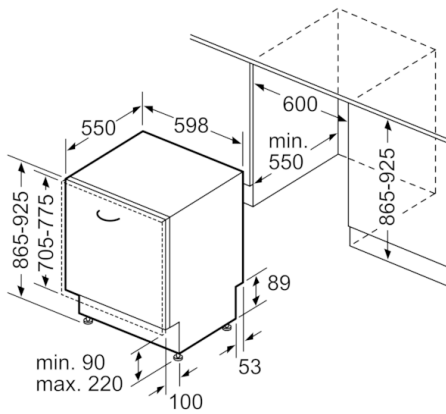

**Serie | 4, Vollintegrierter Geschirrspüler, 60  
cm, XXL  
SBV4HVX31E**

Maße in mm