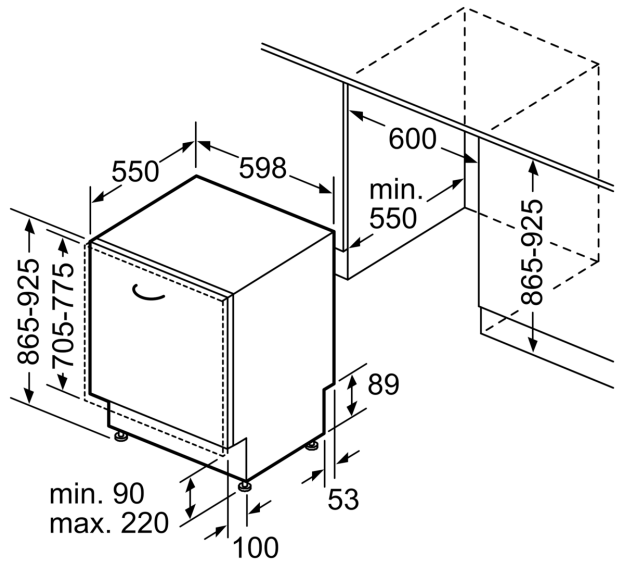

Technische Daten

Energieeffizienzklasse ¹ : D
Energieverbrauch des Eco 50°C Programm pro 100 Betriebszyklen:	85 kWh
Anzahl Maßgedecke: 14
Wasserverbrauch: 9.0 l
Programmdauer: 4:30 h
Geräuschwert: 46 dB(A) re 1 pW
Geräusch-Effizienzklasse: C
Bauform: Einbau
Höhe der Arbeitsplatte: 0 mm
Abmessungen des Gerätes: 865 x 598 x 550 mm
Min. Nischenmaße für Installation (H x B x T):	... 865-925 x 600 x 550 mm
Tiefe bei geöffneter Tür (90°): 1200 mm
Höhenverstellbare Füße: Ja - alle von vorne
Höhenverstellung max.: 60 mm
Verstellbarer Sockel: Horizontal und Vertikal
Nettogewicht: 35.0 kg
Bruttogewicht: 37.1 kg
Anschlusswert: 2400 W
Absicherung: 10 A
Spannung: 220-240 V
Frequenz: 50; 60 Hz
Reparaturindex: 0.0
Länge Anschlusskabel: 175.0 cm
Steckerart: Schuko-/Gardy mit Erdung
Länge Zulaufschlauch: 165 cm
Länge Ablaufschlauch: 190 cm
EAN-Nummer: 4242005430147
Gerätetyp: Vollintegriert

Technische Informationen und Zubehör

- AquaStop: eine Bosch Garantie bei Wasserschäden – ein Geräteleben lang*

- Glasschutz-Technik
- Inkl. Dampfschutz für die Arbeitsplatte

Maße

- Gerätemaße (H x B x T): 86.5 cm x 59.8 cm x 55.0 cm

* Garantiebedingungen finden Sie unter <https://www.bosch-home.com/de/>

**Serie 4, Vollintegrierter
Geschirrspüler, 60 cm, XXL
SBV4HVX00E**

Maße in mm

⚡ Steckdose
() Werte mit Verlängerungssatz

Maße in mm