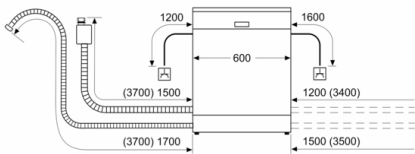

Technische Informationen und Zubehör

- AquaStop: eine Bosch Garantie bei Wasserschäden – ein Geräteleben lang*
- Glasschutz-Technik
- Inkl. Dampfschutz-Blech
- Inkl. Einbauleisten (Edelstahl)

Maße

- Gerätemaße (H x B x T): 86.5 cm x 59.8 cm x 55.0 cm

* Garantiebedingungen finden Sie unter <https://www.bosch-home.com/de/>

**Serie | 4, Vollintegrierter Geschirrspüler, 60 cm, XXL
SBV4HU800E**

Maße in mm

A Steckdose
() Werte mit Verlängerungssatz

Maße in mm