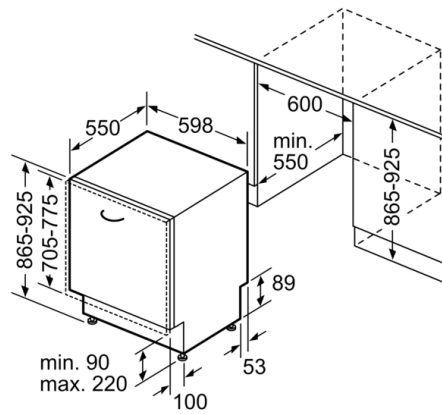

Technische Daten

Energieeffizienzklasse: E
 Energieverbrauch des eco-Programms pro 100 Betriebszyklen:
 92 kWh
 Höchste Anzahl von Maßgedecken: 12
 Wasserverbrauch in Litern im eco-Programm pro Betriebszyklus:
 9,5 l
 Programmdauer: 3:45 h
 Luftschallemissionen: 46 dB(A) re 1 pW
 Luftschallemissionsklasse: C
 Bauform: Eingebaut
 Höhe der Arbeitsplatte: 0 mm
 Abmessungen des Gerätes: 865 x 598 x 550 mm
 Nischenmaße (H x B x T): 865-925 x 600 x 550 mm
 Approbationszertifikate: CE, VDE
 Tiefe bei geöffneter Tür (90°): 1200 mm
 Höhenverstellbare Füße: Ja - von vorne
 Höhenverstellung max.: 60 mm
 Verstellbarer Sockel: Horizontal und Vertikal
 Nettogewicht: 34,329 kg
 Bruttogewicht: 36,8 kg
 Anschlusswert: 2400 W
 Absicherung: 10 A
 Spannung: 220-240 V
 Frequenz: 50; 60 Hz
 Länge Anschlusskabel: 175 cm
 Steckerart: Schuko-/Gardy.m.Erdung
 Länge Zulaufschlauch: 165 cm
 Länge Ablaufschlauch: 190 cm
 EAN-Nummer: 4242005199341
 Art der Installation: Vollintegrierbar

Technische Informationen und Zubehör

- AquaStop: eine Bosch Garantie bei Wasserschäden – ein Geräteleben lang*
- Glasschutz-Technik
- Inkl. Dampfschutz-Blech
- Inkl. Einbauleisten (Edelstahl)

Maße

- Gerätemaße (H x B x T): 86.5 cm x 59.8 cm x 55.0 cm

* Garantiebedingungen finden Sie unter <https://www.bosch-home.com/de/>

**Serie | 4, Vollintegrierter Geschirrspüler, 60 cm, XXL
SBV4HU800E**

Maße in mm

A Steckdose
() Werte mit Verlängerungssatz

Maße in mm