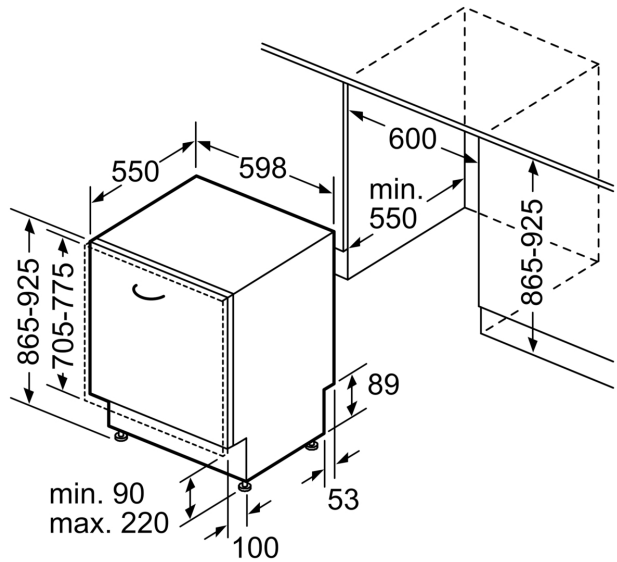

Energieeffizienzklasse:	D
Energieverbrauch des Eco 50°C Programm pro 100 Betriebszyklen:84 kWh	
Anzahl Maßgedecke:	13
Wasserverbrauch in Litern im Eco 50°C Programm pro Betriebszyklus (EU 2017/1369):	9.0 l
Programmdauer:	4:30 h
Geräuschwert:	42 dB(A) re 1pW
Geräusch-Effizienzklasse:	B
Bauform:	Einbau
Höhe der Arbeitsplatte:	0 mm
Abmessungen des Gerätes (H x B x T):	865 x 598 x 550 mm
Nischenmaße für Installation (H x B x T):	865-925 x 600 x 550 mm
Tiefe bei geöffneter Tür (90°):	1200 mm
Höhenverstellbare Füße:	Ja - alle von vorne
Höhenverstellung max.:	60 mm
Verstellbarer Sockel:	Horizontal und Vertikal
Nettogewicht:	38.6 kg
Bruttogewicht:	40.5 kg
Anschlusswert:	2400 W
Absicherung:	10 A
Spannung:	220-240 V
Frequenz:	50; 60 Hz
Länge Anschlusskabel:	175.0 cm
Steckerart:	Schuko-/Gardy mit Erdung
Länge Zulaufschlauch:	165 cm
Länge Ablaufschlauch:	190 cm
EAN-Nummer:	4242005415861
Gerätetyp:	Vollintegriert

Maße

- Gerätemaße (H x B x T): 86.5 cm x 59.8 cm x 55.0 cm

¹ auf einer Energieeffizienzklassen-Skala von A bis G

²Energieverbrauch kWh/100 Betriebszyklen (im Programm Eco 50 °C)

³ Wasserverbrauch in Liter pro Betriebszyklus (im Programm Eco 50 °C)

⁴ Programmdauer im Programm Eco 50 °C

* Garantiebedingungen finden Sie unter <https://www.bosch-home.com/de/>

**Serie 4, Vollintegrierter
Geschirrspüler, 60 cm, XXL
SBV4HDX53E**

Maße in mm

⚡ Steckdose
() Werte mit Verlängerungssatz

Maße in mm