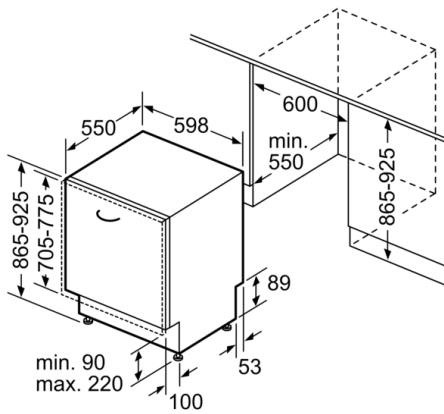

Technische Daten

Energieeffizienzklasse (EU 2017/1369): D
 Energieverbrauch des eco-Programms pro 100 Betriebszyklen (EU 2017/1369): 84 kWh
 Höchste Anzahl von Maßgedecken (EU 2017/1369): 13
 Wasserverbrauch in Litern im eco-Programm pro Betriebszyklus (EU 2017/1369): 9,5 l
 Programmdauer (EU 2017/1369): 4:55 h
 Luftschallemissionen (EU 2017/1369): 44 dB(A) re 1 pW
 Luftschallemissionsklasse (EU 2017/1369): B
 Bauform: Eingebaut
 Höhe der Arbeitsplatte: 0 mm
 Abmessungen des Gerätes: 865 x 598 x 550 mm
 Min. Nischenmaße für Installation (H x B x T): 865-925 x 600 x 550 mm
 Tiefe bei geöffneter Tür (90°): 1200 mm
 Höhenverstellbare Füße: Ja - alle von vorne
 Höhenverstellung max.: 60 mm
 Verstellbarer Sockel: Horizontal und Vertikal
 Nettogewicht: 36,6 kg
 Bruttogewicht: 38,5 kg
 Anschlusswert: 2400 W
 Absicherung: 10 A
 Spannung: 220-240 V
 Frequenz: 50; 60 Hz
 Länge Anschlusskabel: 175,0 cm
 Steckerart: Schuko-/Gardy.m.Erdung
 Länge Zulaufschlauch: 165 cm
 Länge Ablaufschlauch: 190 cm
 EAN-Nummer: 4242005230112
 Art der Installation: Vollintegrierbar

**Serie 4, Vollintegrierter Geschirrspüler, 60 cm, XXL
SBV4HBX01D**

Maße in mm