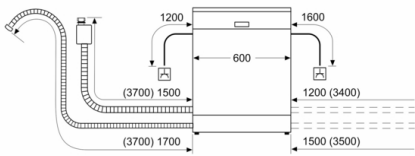

Technische Daten

Energieeffizienzklasse (EU 2017/1369): D
 Energieverbrauch des eco-Programms pro 100 Betriebszyklen (EU 2017/1369): 84 kWh
 Höchste Anzahl von Maßgedecken (EU 2017/1369): 13
 Wasserverbrauch in Litern im eco-Programm pro Betriebszyklus (EU 2017/1369): 9,5 l
 Programmdauer (EU 2017/1369): 4:55 h
 Luftschallemissionen (EU 2017/1369): 46 dB(A) re 1 pW
 Luftschallemissionsklasse (EU 2017/1369): C
 Bauform: Eingebaut
 Höhe der Arbeitsplatte: 0 mm
 Abmessungen des Gerätes: 865 x 598 x 550 mm
 Min. Nischenmaße für Installation (H x B x T): 865-925 x 600 x 550 mm
 Tiefe bei geöffneter Tür (90°): 1200 mm
 Höhenverstellbare Füße: Ja - alle von vorne
 Höhenverstellung max.: 60 mm
 Verstellbarer Sockel: Horizontal und Vertikal
 Nettogewicht: 36,6 kg
 Bruttogewicht: 38,5 kg
 Anschlusswert: 2400 W
 Absicherung: 10 A
 Spannung: 220-240 V
 Frequenz: 50; 60 Hz
 Reparaturindex: 9,1
 Länge Anschlusskabel: 175 cm
 Steckerart: Schuko-/Gardy.m.Erdung
 Länge Zulaufschlauch: 165 cm
 Länge Ablaufschlauch: 190 cm
 EAN-Nummer: 4242005195831
 Art der Installation: Vollintegrierbar

- AquaStop: eine Bosch Garantie bei Wasserschäden – ein Geräteleben lang*
- Glasschutz-Technik
- Salzeinfüllhilfe (Trichter)
- Inkl. Befestigungs- und Verblendeleisten (Edelstahl)
- Inkl. Dampfschutz-Blech
- Gerätemaße (H x B x T): 86.5 cm x 59.8 cm x 55.0 cm

* Garantiebedingungen finden Sie unter <https://www.bosch-home.com/de/>

**Serie 4, Vollintegrierter Geschirrspüler, 60
cm, XXL
SBV4HB800E**

Maße in mm

▲ Steckdose
() Werte mit Verlängerungssatz

Maße in mm