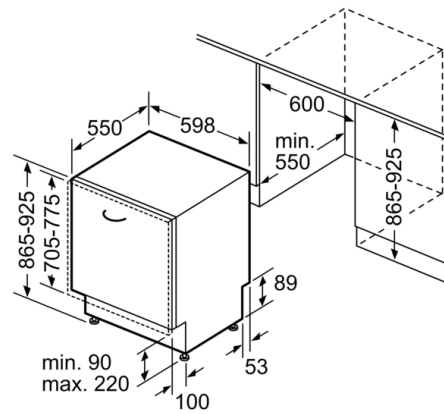

Technische Daten

Energieeffizienzklasse (EU 2017/1369): D
 Energieverbrauch des eco-Programms pro 100 Betriebszyklen (EU 2017/1369): 84 kWh
 Höchste Anzahl von Maßgedecken (EU 2017/1369): 13
 Wasserverbrauch in Litern im eco-Programm pro Betriebszyklus (EU 2017/1369): 9,5 l
 Programmdauer (EU 2017/1369): 4:55 h
 Luftschallemissionen (EU 2017/1369): 46 dB(A) re 1 pW
 Luftschallemissionsklasse (EU 2017/1369): C
 Bauform: Eingebaut
 Höhe der Arbeitsplatte: 0 mm
 Abmessungen des Gerätes: 865 x 598 x 550 mm
 Min. Nischenmaße für Installation (H x B x T): 865-925 x 600 x 550 mm
 Tiefe bei geöffneter Tür (90°): 1200 mm
 Höhenverstellbare Füße: Ja - alle von vorne
 Höhenverstellung max.: 60 mm
 Verstellbarer Sockel: Horizontal und Vertikal
 Nettogewicht: 36,6 kg
 Bruttogewicht: 38,5 kg
 Anschlusswert: 2400 W
 Absicherung: 10 A
 Spannung: 220-240 V
 Frequenz: 50; 60 Hz
 Reparaturindex: 9,1
 Länge Anschlusskabel: 175 cm
 Steckerart: Schuko-/Gardy.m.Erdung
 Länge Zulaufschlauch: 165 cm
 Länge Ablaufschlauch: 190 cm
 EAN-Nummer: 4242005195831
 Art der Installation: Vollintegrierbar

- AquaStop: eine Bosch Garantie bei Wasserschäden – ein Geräteleben lang*
- Glasschutz-Technik
- Salzeinfüllhilfe (Trichter)
- Inkl. Befestigungs- und Verblendeleisten (Edelstahl)
- Inkl. Dampfschutz-Blech
- Gerätemaße (H x B x T): 86.5 cm x 59.8 cm x 55.0 cm

* Garantiebedingungen finden Sie unter <https://www.bosch-home.com/de/>

**Serie 4, Vollintegrierter Geschirrspüler, 60
cm, XXL
SBV4HB800E**

Maße in mm

▲ Steckdose
() Werte mit Verlängerungssatz

Maße in mm