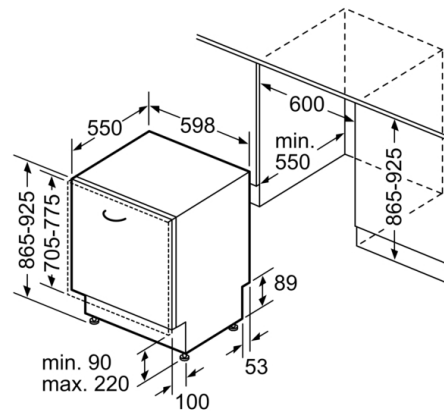

Technische Daten

Energieeffizienzklasse (EU 2017/1369): D
 Energieverbrauch des eco-Programms pro 100 Betriebszyklen (EU 2017/1369): 84 kWh
 Höchste Anzahl von Maßgedecken (EU 2017/1369): 13
 Wasserverbrauch in Litern im eco-Programm pro Betriebszyklus (EU 2017/1369): 9,5 l
 Programmdauer (EU 2017/1369): 4:55 h
 Luftschallemissionen (EU 2017/1369): 44 dB(A) re 1 pW
 Luftschallemissionsklasse (EU 2017/1369): B
 Bauform: Eingebaut
 Höhe der Arbeitsplatte: 0 mm
 Abmessungen des Gerätes: 865 x 598 x 550 mm
 Min. Nischenmaße für Installation (H x B x T): 865-925 x 600 x 550 mm
 Tiefe bei geöffneter Tür (90°): 1200 mm
 Höhenverstellbare Füße: Ja - alle von vorne
 Höhenverstellung max.: 60 mm
 Verstellbarer Sockel: Horizontal und Vertikal
 Nettogewicht: 36,5 kg
 Bruttogewicht: 38,5 kg
 Anschlusswert: 2400 W
 Absicherung: 10 A
 Spannung: 220-240 V
 Frequenz: 50; 60 Hz
 Länge Anschlusskabel: 175 cm
 Steckerart: Schuko-/Gardy.m.Erdung
 Länge Zulaufschlauch: 165 cm
 Länge Ablaufschlauch: 190 cm
 EAN-Nummer: 4242005179497
 Art der Installation: Vollintegrierbar

- AquaStop: eine Bosch Garantie bei Wasserschäden – ein Geräteleben lang*
- Glasschutz-Technik
- Salzeinfüllhilfe (Trichter)
- Inkl. Dampfschutz-Blech
- Gerätemaße (H x B x T): 86.5 cm x 59.8 cm x 55.0 cm

* Garantiebedingungen finden Sie unter <https://www.bosch-home.com/de/>

**Serie 4, Vollintegrierter Geschirrspüler, 60
cm, XXL
SBV4HAX48E**

Maße in mm

△ Steckdose
() Werte mit Verlängerungssatz

Maße in mm