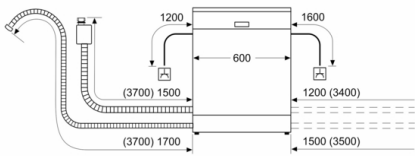

- AquaStop: eine Bosch Garantie bei Wasserschäden – ein Geräteleben lang*
- Glasschutz-Technik
- Salzeinfüllhilfe (Trichter)
- Inkl. Dampfschutz-Blech
- Gerätemaße (H x B x T): 86.5 cm x 59.8 cm x 55.0 cm

* Garantiebedingungen finden Sie unter <https://www.bosch-home.com/de/>

**Serie 4, Vollintegrierter Geschirrspüler, 60
cm, XXL
SBV4HAX48E**

Maße in mm

△ Steckdose
() Werte mit Verlängerungssatz

Maße in mm