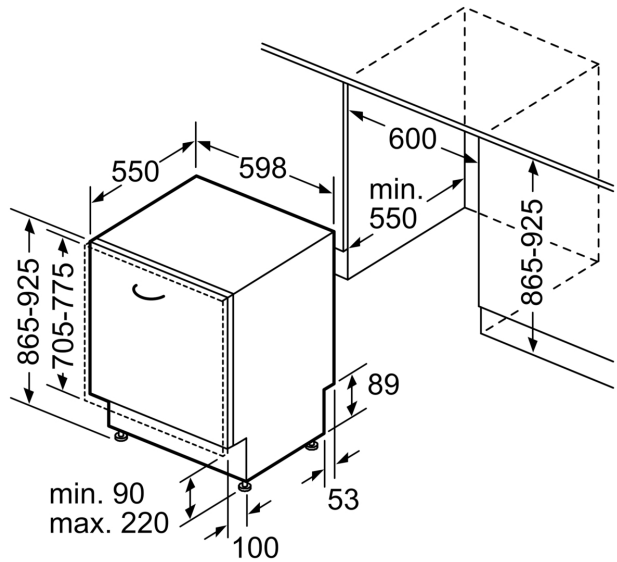

Energieeffizienzklasse:A
Energieverbrauch des Eco 50°C Programm pro 100 Betriebszyklen:	54 kWh
Anzahl Maßgedecke: 14
Wasserverbrauch in Litern im Eco 50°C Programm pro Betriebszyklus (EU 2017/1369): 9.0 l
Programmdauer: 4:30 h
Geräuschwert: 42 dB(A) re 1pW
Geräusch-Effizienzklasse: B
Bauform: Einbau
Höhe der Arbeitsplatte: 0 mm
Abmessungen des Gerätes (H x B x T): 865 x 598 x 550 mm
Nischenmaße für Installation (H x B x T): 865-925 x 600 x 550 mm
Tiefe bei geöffneter Tür (90°): 1200 mm
Höhenverstellbare Füße: Ja - alle von vorne
Höhenverstellung max.: 60 mm
Verstellbarer Sockel: Horizontal und Vertikal
Nettogewicht: 36.6 kg
Bruttogewicht: 38.5 kg
Anschlusswert: 2400 W
Absicherung: 10 A
Spannung: 220-240 V
Frequenz: 50; 60 Hz
Länge Anschlusskabel: 175.0 cm
Steckerart: Schuko-/Gardy mit Erdung
Länge Zulaufschlauch: 165 cm
Länge Ablaufschlauch: 190 cm
EAN-Nummer: 4242005504749
Gerätetyp: Vollintegriert

Maße

- Gerätemaße (H x B x T): 86.5 cm x 59.8 cm x 55.0 cm

¹ auf einer Energieeffizienzklassen-Skala von A bis G

²Energieverbrauch kWh/100 Betriebszyklen (im Programm Eco 50 °C)

³ Wasserverbrauch in Liter pro Betriebszyklus (im Programm Eco 50 °C)

Maße in mm