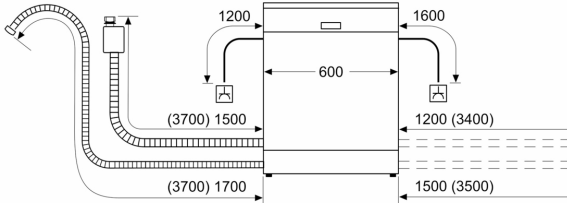

Energieeffizienzklasse:A
 Energieverbrauch des Eco 50°C Programm pro 100 Betriebszyklen:54 kWh
 Anzahl Maßgedecke: 14
 Wasserverbrauch in Litern im Eco 50°C Programm pro Betriebszyklus (EU 2017/1369): 9.0 l
 Programmdauer: 4:30 h
 Geräuschwert: 42 dB(A) re 1pW
 Geräusch-Effizienzklasse: B
 Bauform: Einbau
 Höhe der Arbeitsplatte: 0 mm
 Abmessungen des Gerätes (H x B x T): 865 x 598 x 550 mm
 Nischenmaße für Installation (H x B x T): 865-925 x 600 x 550 mm
 Tiefe bei geöffneter Tür (90°): 1200 mm
 Höhenverstellbare Füße: Ja - alle von vorne
 Höhenverstellung max.: 60 mm
 Verstellbarer Sockel: Horizontal und Vertikal
 Nettogewicht: 36.6 kg
 Bruttogewicht: 38.5 kg
 Anschlusswert: 2400 W
 Absicherung: 10 A
 Spannung: 220-240 V
 Frequenz: 50; 60 Hz
 Länge Anschlusskabel: 175.0 cm
 Steckerart: Schuko-/Gardy mit Erdung
 Länge Zulaufschlauch: 165 cm
 Länge Ablaufschlauch: 190 cm
 EAN-Nummer: 4242005484393
 Gerätetyp: Vollintegriert

Maße

- Gerätemaße (H x B x T): 86.5 cm x 59.8 cm x 55.0 cm

¹ auf einer Energieeffizienzklassen-Skala von A bis G

²Energieverbrauch kWh/100 Betriebszyklen (im Programm Eco 50 °C)

³ Wasserverbrauch in Liter pro Betriebszyklus (im Programm Eco 50 °C)

⁴ Programmdauer im Programm Eco 50 °C

* Garantiebedingungen finden Sie unter <https://www.bosch-home.com/de/>

**Serie 4, Vollintegrierter
Geschirrspüler, 60 cm, XXL
SBV4ECX28E**

Maße in mm

⏏ Steckdose
() Werte mit Verlängerungssatz