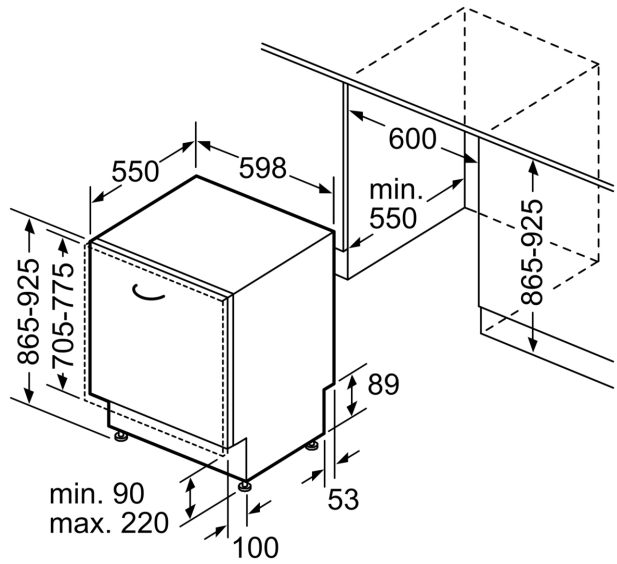

Energieeffizienzklasse:A
 Energieverbrauch des Eco 50°C Programm pro 100 Betriebszyklen:54 kWh
 Anzahl Maßgedecke: 14
 Wasserverbrauch in Litern im Eco 50°C Programm pro Betriebszyklus (EU 2017/1369): 9.0 l
 Programmdauer: 4:30 h
 Geräuschwert: 42 dB(A) re 1pW
 Geräusch-Effizienzklasse: B
 Bauform: Einbau
 Höhe der Arbeitsplatte: 0 mm
 Abmessungen des Gerätes (H x B x T): 865 x 598 x 550 mm
 Nischenmaße für Installation (H x B x T): 865-925 x 600 x 550 mm
 Tiefe bei geöffneter Tür (90°): 1200 mm
 Höhenverstellbare Füße: Ja - alle von vorne
 Höhenverstellung max.: 60 mm
 Verstellbarer Sockel: Horizontal und Vertikal
 Nettogewicht: 36.6 kg
 Bruttogewicht: 38.5 kg
 Anschlusswert: 2400 W
 Absicherung: 10 A
 Spannung: 220-240 V
 Frequenz: 50; 60 Hz
 Länge Anschlusskabel: 175.0 cm
 Steckerart: Schuko-/Gardy mit Erdung
 Länge Zulaufschlauch: 165 cm
 Länge Ablaufschlauch: 190 cm
 EAN-Nummer: 4242005484393
 Gerätetyp: Vollintegriert

Maße

- Gerätemaße (H x B x T): 86.5 cm x 59.8 cm x 55.0 cm

¹ auf einer Energieeffizienzklassen-Skala von A bis G

²Energieverbrauch kWh/100 Betriebszyklen (im Programm Eco 50 °C)

³ Wasserverbrauch in Liter pro Betriebszyklus (im Programm Eco 50 °C)

⁴ Programmdauer im Programm Eco 50 °C

* Garantiebedingungen finden Sie unter <https://www.bosch-home.com/de/>

**Serie 4, Vollintegrierter
Geschirrspüler, 60 cm, XXL
SBV4ECX28E**

Maße in mm

⏏ Steckdose
() Werte mit Verlängerungssatz

Maße in mm