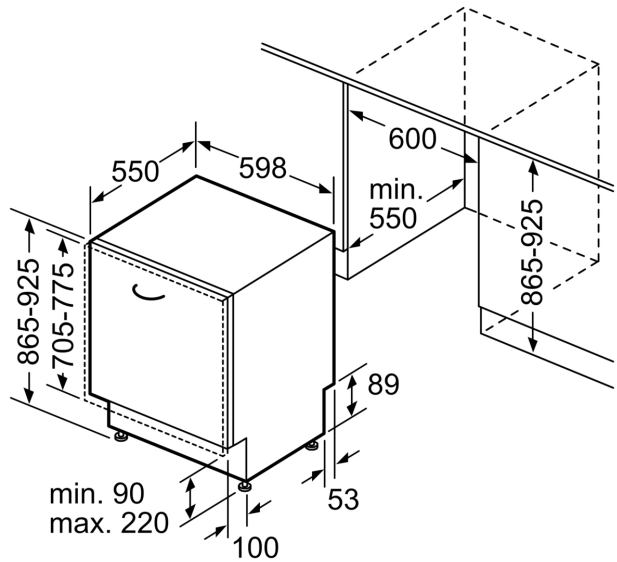

Energieeffizienzklasse:A
Energieverbrauch des Eco 50°C Programm pro 100 Betriebszyklen:	54 kWh
Anzahl Maßgedecke: 13
Wasserverbrauch in Litern im Eco 50°C Programm pro Betriebszyklus (EU 2017/1369): 9.0 l
Programmdauer: 4:30 h
Geräuschwert: 42 dB(A) re 1pW
Geräusch-Effizienzklasse: B
Bauform: Einbau
Höhe der Arbeitsplatte: 0 mm
Abmessungen des Gerätes (H x B x T): 865 x 598 x 550 mm
Nischenmaße für Installation (H x B x T): 865-925 x 600 x 550 mm
Tiefe bei geöffneter Tür (90°): 1200 mm
Höhenverstellbare Füße: Ja - alle von vorne
Höhenverstellung max.: 60 mm
Verstellbarer Sockel: Horizontal und Vertikal
Nettogewicht: 42.1 kg
Bruttogewicht: 44.0 kg
Anschlusswert: 2400 W
Absicherung: 10 A
Spannung: 220-240 V
Frequenz: 50; 60 Hz
Länge Anschlusskabel: 175.0 cm
Steckerart: Schuko-/Gardy mit Erdung
Länge Zulaufschlauch: 165 cm
Länge Ablaufschlauch: 190 cm
EAN-Nummer: 4242005480180
Gerätetyp: Vollintegriert

Maße

- Gerätemaße (H x B x T): 86.5 cm x 59.8 cm x 55.0 cm

¹ auf einer Energieeffizienzklassen-Skala von A bis G

²Energieverbrauch kWh/100 Betriebszyklen (im Programm Eco 50 °C)

³ Wasserverbrauch in Liter pro Betriebszyklus (im Programm Eco 50 °C)

⁴ Programmdauer im Programm Eco 50 °C

* Garantiebedingungen finden Sie unter <https://www.bosch-home.com/de/>

**Serie 4, Vollintegrierter
Geschirrspüler, 60 cm, XXL
SBV4EAX28E**

Maße in mm

⏏ Steckdose
() Werte mit Verlängerungssatz

Maße in mm