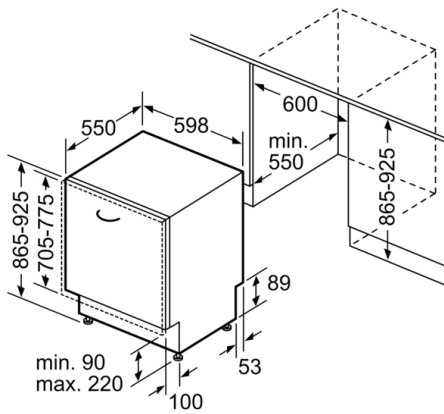

**Serie | 4, Vollintegrierter Geschirrspüler, 60 cm, XXL
SBV46NX03E**

Maße in mm