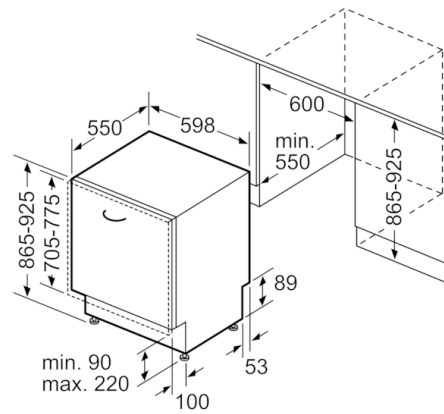

Technische Daten

Wasserverbrauch (l) :	9,5
Bauform :	Eingebaut
Höhe der Arbeitsplatte (mm) :	0
Abmessungen des Gerätes (mm) :	865 x 598 x 550
Nischenmaße (H x B x T) (mm) :	865-925 x 600 x 550
Tiefe bei geöffneter Tür (90°) (mm) :	1200
Höhenverstellbare Füße :	Ja - von vorne
Höhenverstellung max. (mm) :	60
Verstellbarer Sockel :	Horizontal und Vertikal
Nettogewicht (kg) :	38,799
Bruttogewicht (kg) :	41,0
Absicherung (A) :	10
Spannung (V) :	220-240
Frequenz (Hz) :	50; 60
Länge Anschlusskabel (cm) :	175
Steckerart :	Schuko-/Gardy.m.Erdung
Länge Zulaufschlauch (cm) :	165
Länge Ablaufschlauch (cm) :	190
EAN-Nummer :	4242002955483
Anzahl Maßgedecke :	14
Energieeffizienzklasse (2010/30/EC) :	A++
Jährlicher Energieverbrauch (kWh/annum) - neu (2010/30/EC) :	266,00
Energieverbrauch (kWh) :	0,93
Leistungsaufnahme im unausgeschalteten Zustand (W) (2010/30/EC) :	0,10
Energieverbrauch im ausgeschalteten Modus (W) - neu (2010/30/EC) :	0,10
Jährlicher Wasserverbrauch (l/annum) - neu (2010/30/EC) :	2660
Trocknungsklasse :	A
Vergleichsprogramm :	Eco
Programmdauer Vergleichsprogramm (min) :	210
Schallleistung (dB(A) re 1 pW) :	44
Art der Installation :	Vollintegrierbar

Technische Informationen und Zubehör

- AquaStop: eine Bosch Garantie bei Wasserschäden – ein Geräteleben lang*

Maße

- Gerätemaße (H x B x T): 86.5 cm x 59.8 cm x 55.0 cm

**Serie | 4, Vollintegrierter Geschirrspüler, 60 cm, XXL
SBV46MX03E**

Maße in mm