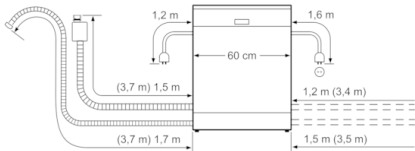

Technische Daten

Wasserverbrauch (l) :	9,5
Bauform :	Eingebaut
Höhe der Arbeitsplatte (mm) :	0
Abmessungen des Gerätes (mm) :	865 x 598 x 550
Nischenmaße (H x B x T) (mm) :	865-925 x 600 x 550
Tiefe bei geöffneter Tür (90°) (mm) :	1200
Höhenverstellbare Füße :	Ja - von vorne
Höhenverstellung max. (mm) :	60
Verstellbarer Sockel :	Horizontal und Vertikal
Nettogewicht (kg) :	38,799
Bruttogewicht (kg) :	41,0
Absicherung (A) :	10
Spannung (V) :	220-240
Frequenz (Hz) :	50; 60
Länge Anschlusskabel (cm) :	175
Steckerart :	Schuko-/Gardy.m.Erdung
Länge Zulaufschlauch (cm) :	165
Länge Ablaufschlauch (cm) :	190
EAN-Nummer :	4242002955483
Anzahl Maßgedecke :	14
Energieeffizienzklasse (2010/30/EC) :	A++
Jährlicher Energieverbrauch (kWh/annum) - neu (2010/30/EC) :	266,00
Energieverbrauch (kWh) :	0,93
Leistungsaufnahme im unausgeschalteten Zustand (W) (2010/30/EC) :	0,10
Energieverbrauch im ausgeschalteten Modus (W) - neu (2010/30/EC) :	0,10
Jährlicher Wasserverbrauch (l/annum) - neu (2010/30/EC) :	2660
Trocknungsklasse :	A
Vergleichsprogramm :	Eco
Programmdauer Vergleichsprogramm (min) :	210
Schallleistung (dB(A) re 1 pW) :	44
Art der Installation :	Vollintegrierbar

Korbsystem

- VarioFlex-Korbsystem
- VarioSchublade
- Höhenverstellbarer Oberkorb mit Rackmatic (3-stufig)

Anzeige und Bedienung

- Akustisches Programmendesignal, InfoLight rot, Restzeitanzeige innen, Wasserzulauf
- Startzeitvorwahl: 1-24 Stunden
- Elektronische Restzeit-Anzeige in Minuten
- Elektronische Salz-Nachfüllanzeige
- Elektronische Klarspüler-Nachfüllanzeige
- Akustisches Signal am Programmende
- ServoSchloss

Technische Informationen und Zubehör

- AquaStop: eine Bosch Garantie bei Wasserschäden – ein Geräteleben lang*

Maße

- Gerätemaße (H x B x T): 86.5 cm x 59.8 cm x 55.0 cm

**Serie | 4, Vollintegrierter Geschirrspüler, 60 cm, XXL
SBV46MX03E**