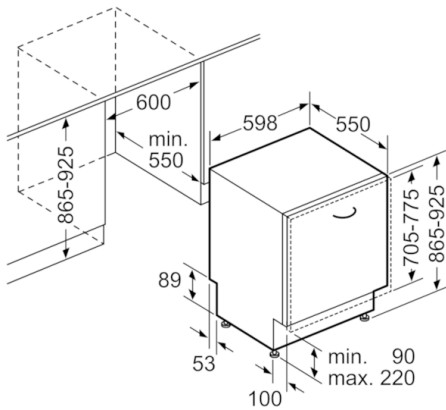

Wasserverbrauch (l) :	6,5
Bauform :	Eingebaut
Höhe der Arbeitsplatte (mm) :	0
Nischenmaße (H x B x T) (mm) :	865-925 x 600 x 550
Tiefe Produkt bei geöffneter Tür (90°) (mm) :	1200
Höhenverstellbare Füße :	Ja - nur vorne
Höhenverstellung Füße maximal (mm) :	60
Verstellbarer Sockel :	Horizontal und Vertikal
Nettogewicht (kg) :	37,799
Bruttogewicht (kg) :	40,0
Anschlusswert (W) :	2400
Absicherung (A) :	10
Spannung (V) :	220-240
Frequenz (Hz) :	50; 60
Länge Anschlusskabel (cm) :	175
Steckerart :	Schuko-/Gardy.m.Erdung
Länge Zulaufschlauch (cm) :	165
Länge Ablaufschlauch (cm) :	190
EAN-Nummer :	4242002962498
Anzahl Maßgedecke :	13
Energieeffizienzklasse (2010/30/EC) :	A++
Jährlicher Energieverbrauch (kWh/annum) - neu (2010/30/EC) :	262,00
Energieverbrauch (kWh) :	0,92
Leistungsaufnahme im ausgeschalteten Zustand (W) (2010/30/EC) :	0,10
Energieverbrauch im ausgeschalteten Modus (W) - neu (2010/30/EC) :	0,10
Jährlicher Wasserverbrauch (l/annum) - neu (2010/30/EC) :	1820
Trocknungsklasse :	A
Vergleichsprogramm :	Eco
Programmdauer Vergleichsprogramm (min) :	235
Schallleistung (dB(A) re 1 pW) :	46
Art der Installation :	Vollintegrierbar

Sicherheit

- AquaStop: eine Bosch Garantie bei Wasserschäden – ein Geräteleben lang*

Maße

- Gerätemaße (H x B x T): 86,5 cm x 59,8 cm x 55,0 cm

Serie | 4, Vollintegrierter Geschirrspüler, 60 cm
SBV46MX01E

Maße in mm

Maße in mm

* Durch höhenverstellbare Schraubfüße
 Sockelhöhe bei Gerätehöhe 865 90-160 mm
 Sockelhöhe bei Gerätehöhe 925 150-220 mm

() Werte mit Verlängerungssatz