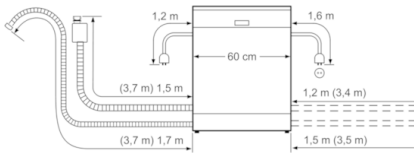

Wasserverbrauch (l) :	6,5
Bauform :	Eingebaut
Höhe der Arbeitsplatte (mm) :	0
Nischenmaße (H x B x T) (mm) :	865-925 x 600 x 550
Tiefe Produkt bei geöffneter Tür (90°) (mm) :	1200
Höhenverstellbare Füße :	Ja - nur vorne
Höhenverstellung Füße maximal (mm) :	60
Verstellbarer Sockel :	Horizontal und Vertikal
Nettogewicht (kg) :	37,799
Bruttogewicht (kg) :	40,0
Anschlusswert (W) :	2400
Absicherung (A) :	10
Spannung (V) :	220-240
Frequenz (Hz) :	50; 60
Länge Anschlusskabel (cm) :	175
Steckerart :	Schuko-/Gardy.m.Erdung
Länge Zulaufschlauch (cm) :	165
Länge Ablaufschlauch (cm) :	190
EAN-Nummer :	4242002962498
Anzahl Maßgedecke :	13
Energieeffizienzklasse (2010/30/EC) :	A++
Jährlicher Energieverbrauch (kWh/annum) - neu (2010/30/EC) :	262,00
Energieverbrauch (kWh) :	0,92
Leistungsaufnahme im ausgeschalteten Zustand (W) (2010/30/EC) :	0,10
Energieverbrauch im ausgeschalteten Modus (W) - neu (2010/30/EC) :	0,10
Jährlicher Wasserverbrauch (l/annum) - neu (2010/30/EC) :	1820
Trocknungsklasse :	A
Vergleichsprogramm :	Eco
Programmdauer Vergleichsprogramm (min) :	235
Schallleistung (dB(A) re 1 pW) :	46
Art der Installation :	Vollintegrierbar

Sicherheit

- AquaStop: eine Bosch Garantie bei Wasserschäden – ein Geräteleben lang*

Maße

- Gerätemaße (H x B x T): 86,5 cm x 59,8 cm x 55,0 cm

Serie | 4, Vollintegrierter Geschirrspüler, 60 cm
SBV46MX01E

Maße in mm

Maße in mm

* Durch höhenverstellbare Schraubfüße
 Sockelhöhe bei Gerätehöhe 865 90-160 mm
 Sockelhöhe bei Gerätehöhe 925 150-220 mm

() Werte mit Verlängerungssatz