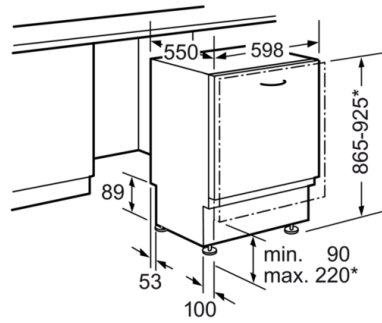

Wasserverbrauch (l) :	6,5
Bauform :	Eingebaut
Höhe der Arbeitsplatte (mm) :	0
Nischenmaße (H x B x T) (mm) :	865-925 x 600 x 550
Tiefe Produkt bei geöffneter Tür (90°) (mm) :	1200
Höhenverstellbare Füße :	Ja - nur vorne
Höhenverstellung Füße maximal (mm) :	60
Verstellbarer Sockel :	Horizontal und Vertikal
Nettogewicht (kg) :	37,799
Bruttogewicht (kg) :	40,0
Anschlusswert (W) :	2400
Absicherung (A) :	10
Spannung (V) :	220-240
Frequenz (Hz) :	50; 60
Länge Anschlusskabel (cm) :	175
Steckerart :	Schuko-/Gardy.m.Erdung
Länge Zulaufschlauch (cm) :	165
Länge Ablaufschlauch (cm) :	190
EAN-Nummer :	4242002962498
Anzahl Maßgedecke :	13
Energieeffizienzklasse (2010/30/EC) :	A++
Jährlicher Energieverbrauch (kWh/annum) - neu (2010/30/EC) :	262,00
Energieverbrauch (kWh) :	0,92
Leistungsaufnahme im ausgeschalteten Zustand (W) (2010/30/EC) :	0,10
Energieverbrauch im ausgeschalteten Modus (W) - neu (2010/30/EC) :	0,10
Jährlicher Wasserverbrauch (l/annum) - neu (2010/30/EC) :	1820
Trocknungsklasse :	A
Vergleichsprogramm :	Eco
Programmdauer Vergleichsprogramm (min) :	235
Schallleistung (dB(A) re 1 pW) :	46
Art der Installation :	Vollintegrierbar

Sicherheit

- AquaStop: eine Bosch Garantie bei Wasserschäden – ein Geräteleben lang*

Maße

- Gerätemaße (H x B x T): 86,5 cm x 59,8 cm x 55,0 cm

Serie | 4, Vollintegrierter Geschirrspüler, 60 cm
SBV46MX01E

Maße in mm

Maße in mm

* Durch höhenverstellbare Schraubfüße
 Sockelhöhe bei Gerätehöhe 865 90-160 mm
 Sockelhöhe bei Gerätehöhe 925 150-220 mm

() Werte mit Verlängerungssatz