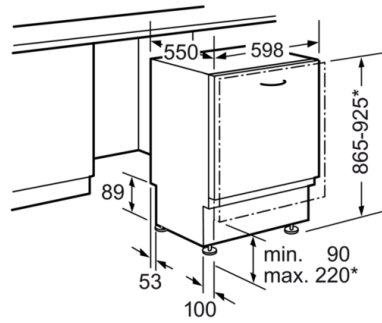

Technische Daten

Wasserverbrauch (l) :	9,5
Bauform :	Eingebaut
Höhe der Arbeitsplatte (mm) :	0
Nischenmaße (H x B x T) (mm) :	865-925 x 600 x 550
Tiefe Produkt bei geöffneter Tür (90°) (mm) :	1200
Höhenverstellbare Füße :	Ja - nur vorne
Höhenverstellung Füße maximal (mm) :	60
Verstellbarer Sockel :	Horizontal und Vertikal
Nettogewicht (kg) :	36,799
Bruttogewicht (kg) :	39,0
Anschlusswert (W) :	2400
Absicherung (A) :	10
Spannung (V) :	220-240
Frequenz (Hz) :	50; 60
Länge Anschlusskabel (cm) :	175
Steckerart :	Schuko-/Gardy.m.Erdung
Länge Zulaufschlauch (cm) :	165
Länge Ablaufschlauch (cm) :	190
EAN-Nummer :	4242002983042
Anzahl Maßgedecke :	14
Energieeffizienzklasse (2010/30/EC) :	A++
Jährlicher Energieverbrauch (kWh/annum) - neu (2010/30/EC) :	266,00
Energieverbrauch (kWh) :	0,93
Leistungsaufnahme im unausgeschalteten Zustand (W) (2010/30/EC) :	0,10
Energieverbrauch im ausgeschalteten Modus (W) - neu (2010/30/EC) :	0,10
Jährlicher Wasserverbrauch (l/annum) - neu (2010/30/EC) :	2660
Trocknungsklasse :	A
Vergleichsprogramm :	Eco
Programmdauer Vergleichsprogramm (min) :	210
Schallleistung (dB(A) re 1 pW) :	46
Art der Installation :	Vollintegrierbar

Sicherheit

- AquaStop: eine Bosch Garantie bei Wasserschäden – ein Geräteleben lang*

Maße

- Gerätemaße (H x B x T): 86,5 cm x 59,8 cm x 55,0 cm

Serie | 4, Vollintegrierter Geschirrspüler, 60 cm
SBV46MX00E

Maße in mm

Maße in mm

* Durch höhenverstellbare Schraubfüße
 Sockelhöhe bei Gerätehöhe 865 90-160 mm
 Sockelhöhe bei Gerätehöhe 925 150-220 mm

() Werte mit Verlängerungssatz