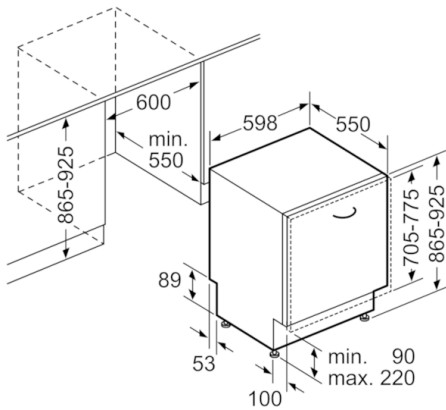

Technische Daten

Wasserverbrauch (l) :	9,5
Bauform :	Eingebaut
Höhe der Arbeitsplatte (mm) :	0
Nischenmaße (H x B x T) (mm) :	865-925 x 600 x 550
Tiefe Produkt bei geöffneter Tür (90°) (mm) :	1200
Höhenverstellbare Füße :	Ja - nur vorne
Höhenverstellung Füße maximal (mm) :	60
Verstellbarer Sockel :	Horizontal und Vertikal
Nettogewicht (kg) :	36,799
Bruttogewicht (kg) :	39,0
Anschlusswert (W) :	2400
Absicherung (A) :	10
Spannung (V) :	220-240
Frequenz (Hz) :	50; 60
Länge Anschlusskabel (cm) :	175
Steckerart :	Schuko-/Gardy.m.Erdung
Länge Zulaufschlauch (cm) :	165
Länge Ablaufschlauch (cm) :	190
EAN-Nummer :	4242002983042
Anzahl Maßgedecke :	14
Energieeffizienzklasse (2010/30/EC) :	A++
Jährlicher Energieverbrauch (kWh/annum) - neu (2010/30/EC) :	266,00
Energieverbrauch (kWh) :	0,93
Leistungsaufnahme im unausgeschalteten Zustand (W) (2010/30/EC) :	0,10
Energieverbrauch im ausgeschalteten Modus (W) - neu (2010/30/EC) :	0,10
Jährlicher Wasserverbrauch (l/annum) - neu (2010/30/EC) :	2660
Trocknungsklasse :	A
Vergleichsprogramm :	Eco
Programmdauer Vergleichsprogramm (min) :	210
Schallleistung (dB(A) re 1 pW) :	46
Art der Installation :	Vollintegrierbar

Sicherheit

- AquaStop: eine Bosch Garantie bei Wasserschäden – ein Geräteleben lang*

Maße

- Gerätemaße (H x B x T): 86,5 cm x 59,8 cm x 55,0 cm

Serie | 4, Vollintegrierter Geschirrspüler, 60 cm
SBV46MX00E

Maße in mm

Maße in mm

* Durch höhenverstellbare Schraubfüße
 Sockelhöhe bei Gerätehöhe 865 90-160 mm
 Sockelhöhe bei Gerätehöhe 925 150-220 mm

() Werte mit Verlängerungssatz