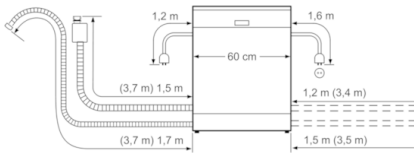

Sicherheit

- AquaStop: eine Bosch Garantie bei Wasserschäden – ein Geräteleben lang*

Maße

- Gerätemaße (H x B x T): 86,5 cm x 59,8 cm x 55,0 cm

Serie | 4, Vollintegrierter Geschirrspüler, 60 cm
SBV46MX00E

Maße in mm

Maße in mm

* Durch höhenverstellbare Schraubfüße
 Sockelhöhe bei Gerätehöhe 865 90-160 mm
 Sockelhöhe bei Gerätehöhe 925 150-220 mm

() Werte mit Verlängerungssatz