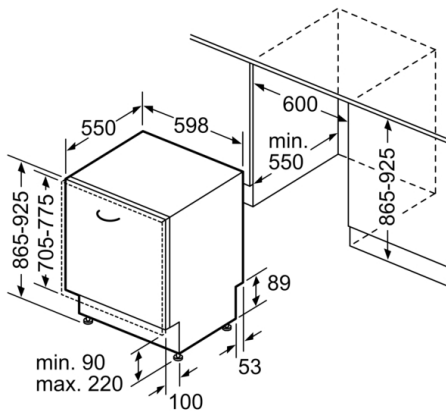

Technische Daten

Energieeffizienzklasse (EU 2017/1369): E
 Energieverbrauch des eco-Programms pro 100 Betriebszyklen (EU 2017/1369): 94 kWh
 Höchste Anzahl von Maßgedecken (EU 2017/1369): 13
 Wasserverbrauch in Litern im eco-Programm pro Betriebszyklus (EU 2017/1369): 9,5 l
 Programmdauer (EU 2017/1369): 3:15 h
 Luftschallemissionen (EU 2017/1369): 42 dB(A) re 1 pW
 Luftschallemissionsklasse (EU 2017/1369): B
 Bauform: Eingebaut
 Höhe der Arbeitsplatte: 0 mm
 Abmessungen des Gerätes: 865 x 598 x 550 mm
 Nischenmaße (H x B x T): 865-925 x 600 x 550 mm
 Approbationszertifikate: CE, VDE
 Tiefe bei geöffneter Tür (90°): 1200 mm
 Höhenverstellbare Füße: Ja - alle von vorne
 Höhenverstellung max.: 60 mm
 Verstellbarer Sockel: Horizontal und Vertikal
 Nettogewicht: 42,183 kg
 Bruttogewicht: 44,5 kg
 Anschlusswert: 2400 W
 Absicherung: 10 A
 Spannung: 220-240 V
 Frequenz: 50; 60 Hz
 Länge Anschlusskabel: 175 cm
 Steckerart: Schuko-/Gardy.m.Erdung
 Länge Zulaufschlauch: 165 cm
 Länge Ablaufschlauch: 190 cm
 EAN-Nummer: 4242005026623
 Art der Installation: Vollintegrierbar

Korbsystem

- VarioFlex-Korbsystem
- 3. Korb (nur 60cm) oder VarioSchublade nachrüstbar
- Höhenverstellbarer Oberkorb mit Rackmatic (3-stufig)
- Umklappbare Stachelreihe im Oberkorb
- Umklappbare Stachelreihen im Unterkorb (4x)
- Besteckablage im Oberkorb
- Vario-Besteckkorb im Unterkorb

Technische Informationen und Zubehör

- ServoSchloss
- Glasschutz-Technik
- Inkl. Dampfschutz-Blech
- Gerätemaße (H x B x T): 86.5 cm x 59.8 cm x 55.0 cm

**Serie | 4, Vollintegrierter Geschirrspüler, 60 cm, XXL
SBV46IX07E**