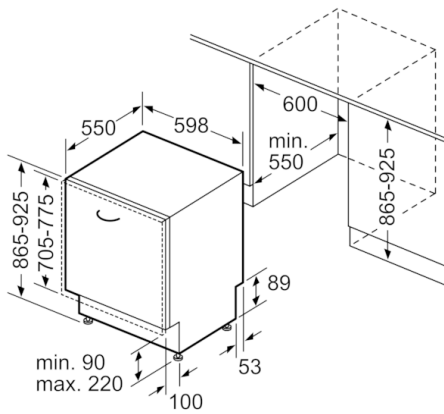

Technische Daten

Energieeffizienzklasse:	E
Energieverbrauch des eco-Programms pro 100 Betriebszyklen (EU 2017/1369):	92
Höchste Anzahl von Maßgedecken (EU 2017/1369):	12
Wasserverbrauch in Litern im eco-Programm pro Betriebszyklus (EU 2017/1369):	9,5
Programmdauer (EU 2017/1369):	3:30
Luftschallemissionen (EU 2017/1369):	46
Luftschallemissionsklasse (EU 2017/1369):	C
Bauform:	Eingebaut
Höhe der Arbeitsplatte (mm):	0
Abmessungen des Gerätes (mm):	865 x 598 x 550
Nischenmaße (H x B x T) (mm):	865-925 x 600 x 550
Tiefe bei geöffneter Tür (90°) (mm):	1200
Höhenverstellbare Füße:	Ja - von vorne
Höhenverstellung max. (mm):	60
Verstellbarer Sockel:	Horizontal und Vertikal
Nettogewicht (kg):	35,899
Bruttogewicht (kg):	38,2
Absicherung (A):	10
Spannung (V):	220-240
Frequenz (Hz):	50; 60
Länge Anschlusskabel (cm):	175
Steckerart:	Schuko-/Gardy.m.Erdung
Länge Zulaufschlauch (cm):	165
Länge Ablaufschlauch (cm):	190
EAN-Nummer:	4242002960180
Art der Installation:	Vollintegrierbar

Technische Informationen und Zubehör

- AquaStop: eine Bosch Garantie bei Wasserschäden – ein Geräteleben lang*
- ServoSchloss
- Glasschutz-Technik
- Inkl. Dampfschutz-Blech
- Gerätemaße (H x B x T): 86.5 cm x 59.8 cm x 55.0 cm

Maße in mm