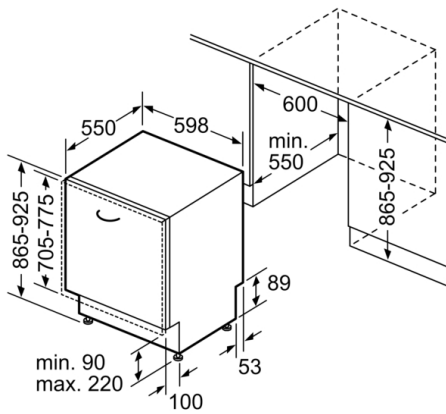

**Serie | 4, Vollintegrierter Geschirrspüler, 60 cm, XXL
SBV45JX00E**

Maße in mm