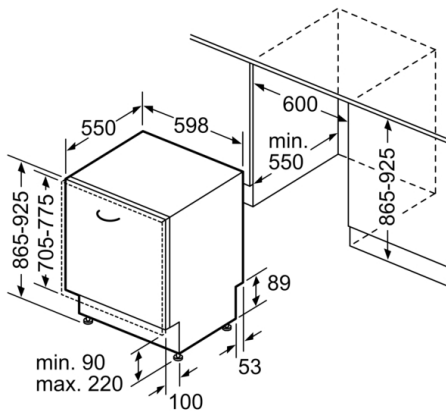

Technische Informationen und Zubehör

- AquaStop: eine Bosch Garantie bei Wasserschäden – ein Geräteleben lang*
- ServoSchloss
- Glasschutz-Technik
- Inkl. Dampfschutz-Blech
- Geräte Maße (H x B x T): 86.5 cm x 59.8 cm x 55.0 cm

**Serie | 4, Vollintegrierter Geschirrspüler, 60 cm, XXL
SBV45AX00E**

Maße in mm